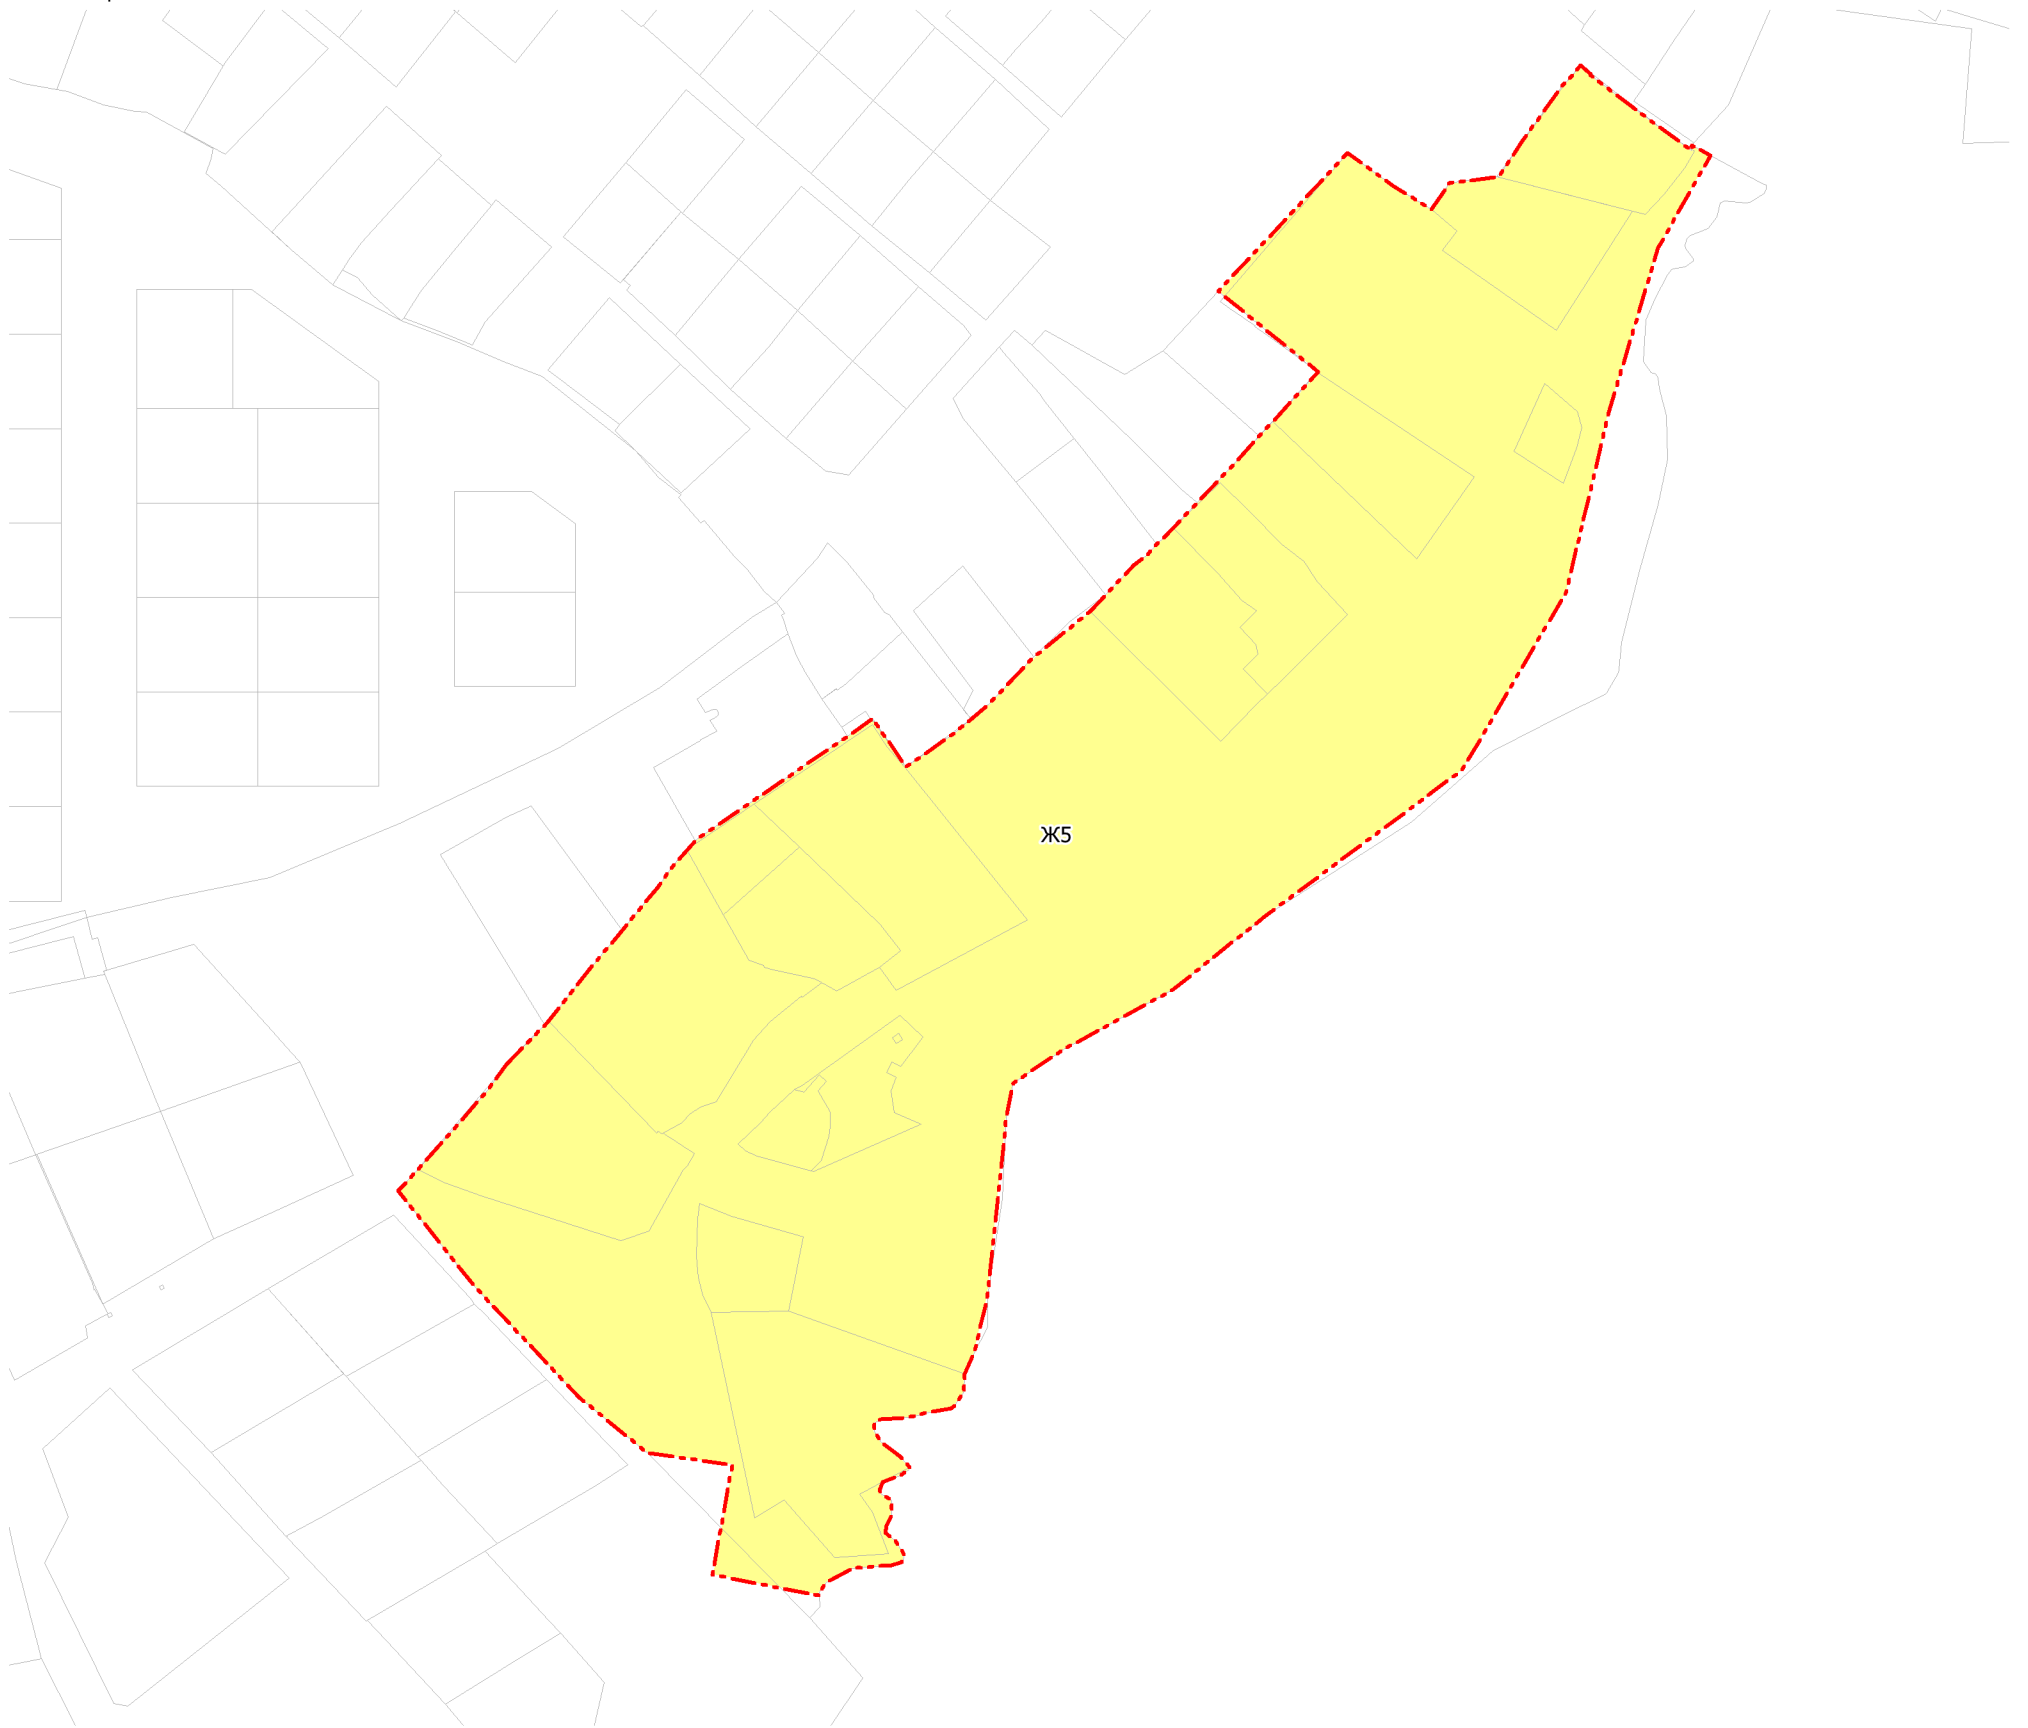

**ПРАВИЛА ЗЕМЛЕПОЛЬЗОВАНИЯ И ЗАСТРОЙКИ
КРАСНОКАМСКОГО ГОРОДСКОГО ОКРУГА**

Карта градостроительного зонирования деревни Алешино

Условные обозначения

Границы

Граница населенного пункта

Виды и состав территориальных зон

Жилые зоны

Ж5 - зона застройки сельских населенных пунктов индивидуальными жилыми домами

Изм.	Кол.	Ф.И.О.	№док.	Подпись	Дата				
						Проект правил землепользования и застройки Краснокамского городского округа			
						Часть II. Графическая часть правил землепользования и застройки	Стадия ПЗЗ	Лист 5	Листов 120
						Карта градостроительного зонирования деревни Алешино, М 1:2000	 СибНИИГрад <small>ГРАДОБРАЗУЮЩИЕ ТЕХНОЛОГИИ</small>		
					03.2021				
					03.2021				
					03.2021				
					03.2021				
					03.2021				