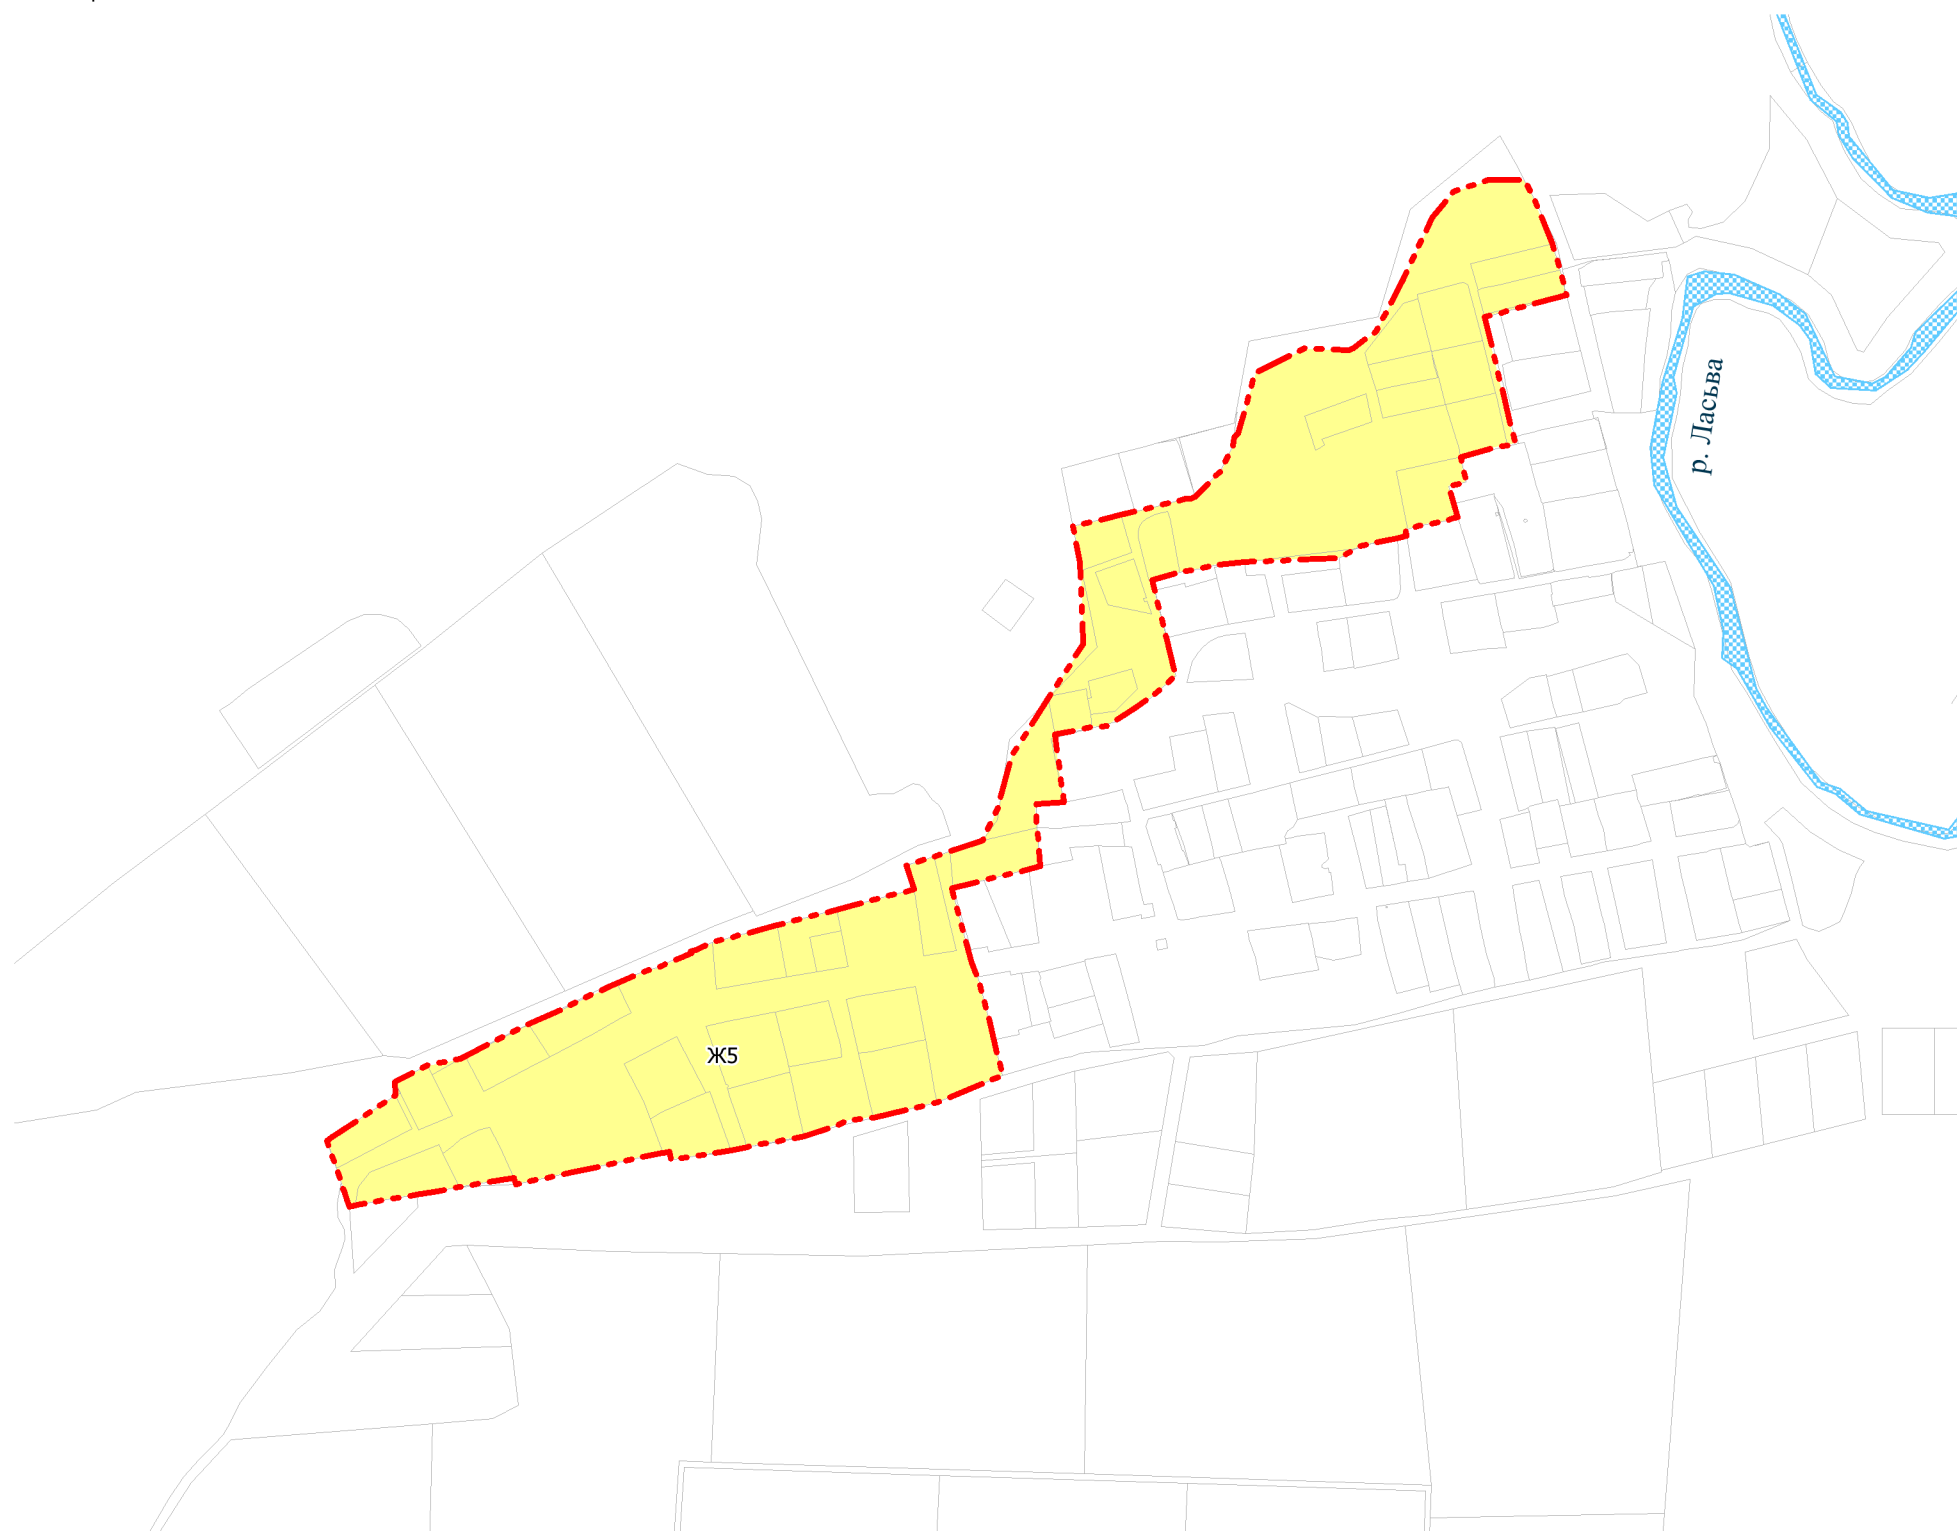

# ПРАВИЛА ЗЕМЛЕПОЛЬЗОВАНИЯ И ЗАСТРОЙКИ КРАСНОКАМСКОГО ГОРОДСКОГО ОКРУГА

Карта градостроительного зонирования деревни Калининцы

### Границы

 Граница населенного пункта

### Виды и состав территориальных зон

#### Жилые зоны

 Ж5 - зона застройки сельских населенных пунктов индивидуальными жилыми домами