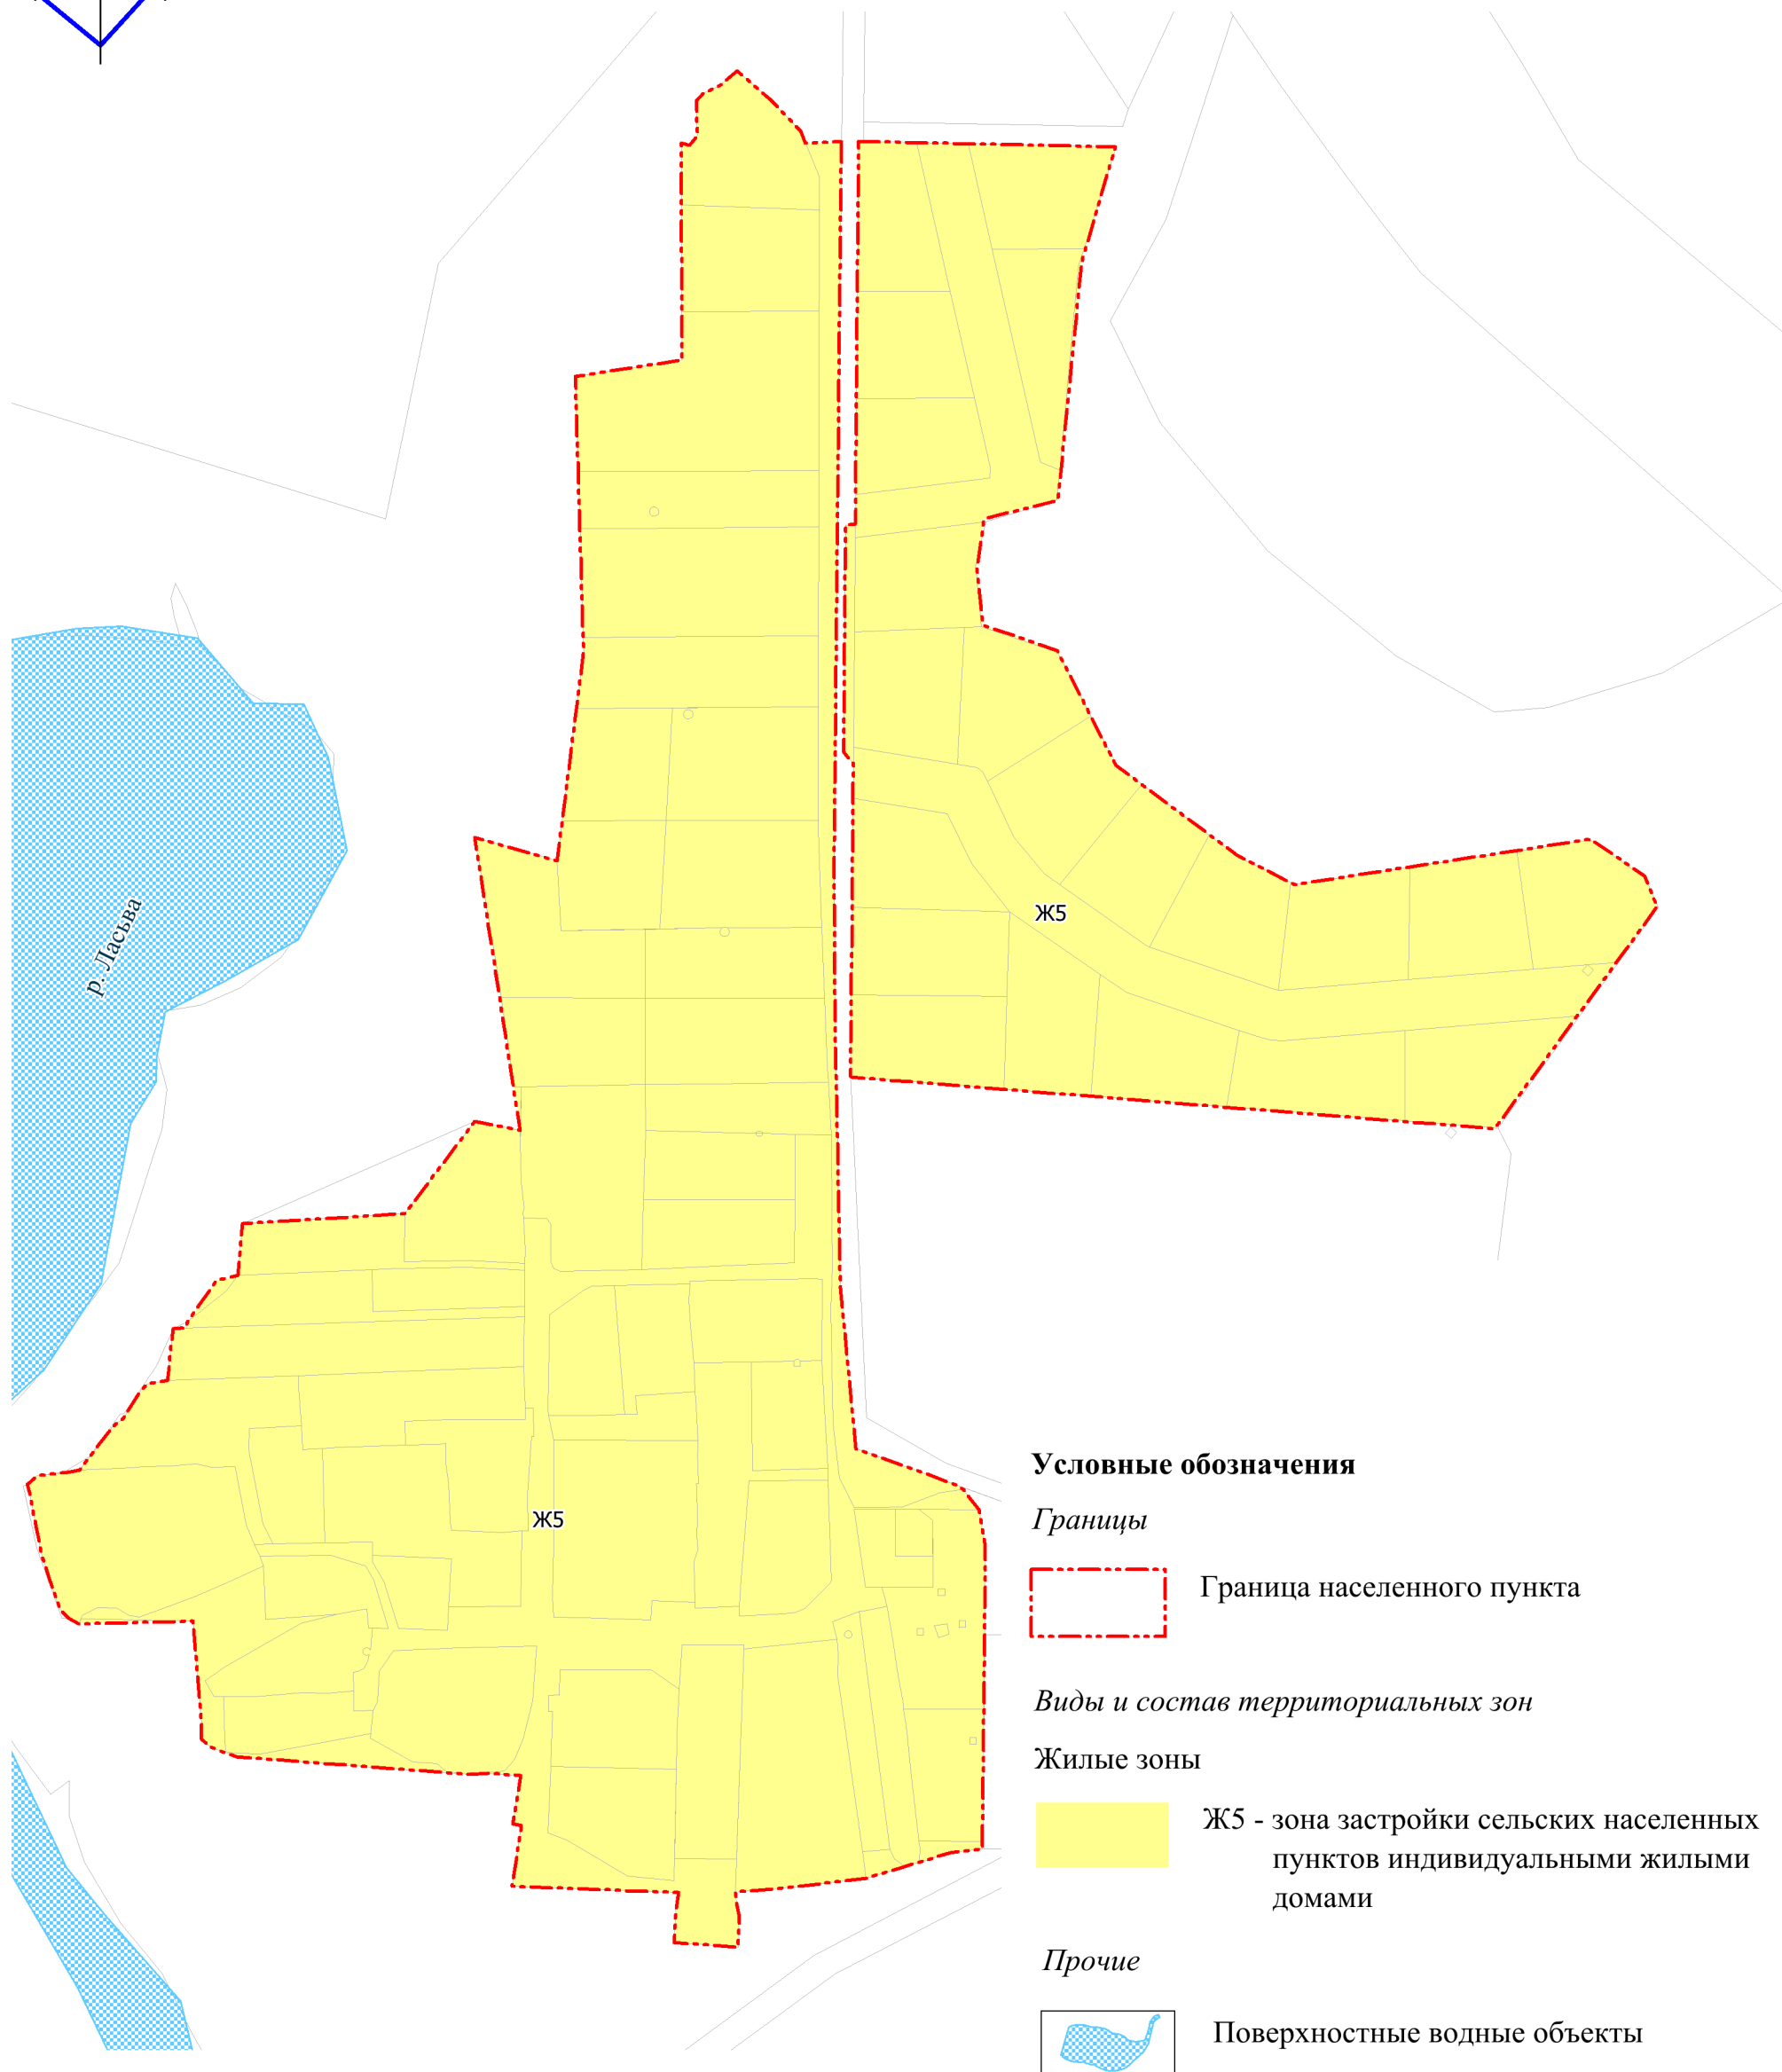

ПРАВИЛА ЗЕМЛЕПОЛЬЗОВАНИЯ И ЗАСТРОЙКИ КРАСНОКАМСКОГО ГОРОДСКОГО ОКРУГА

Карта градостроительного зонирования деревни Нагорная

Условные обозначения

Границы

 Граница населенного пункта

Виды и состав территориальных зон

Жилые зоны

 Ж5 - зона застройки сельских населенных пунктов индивидуальными жилыми домами

Прочие

 Поверхностные водные объекты

Изм.	Кол.	Ф.И.О.	№ док.	Подпись	Дата				
						Проект правил землепользования и застройки Краснокамского городского округа			
						Часть II. Графическая часть правил землепользования и застройки	Стадия ПЗЗ	Лист 10	Листов 120
						Карта градостроительного зонирования деревни Нагорная, М 1:2000	 СибНИИград ГРАДОБРАЗУЮЩИЕ ТЕХНОЛОГИИ		
					03.2021				
					03.2021				
					03.2021				
					03.2021				
					03.2021				