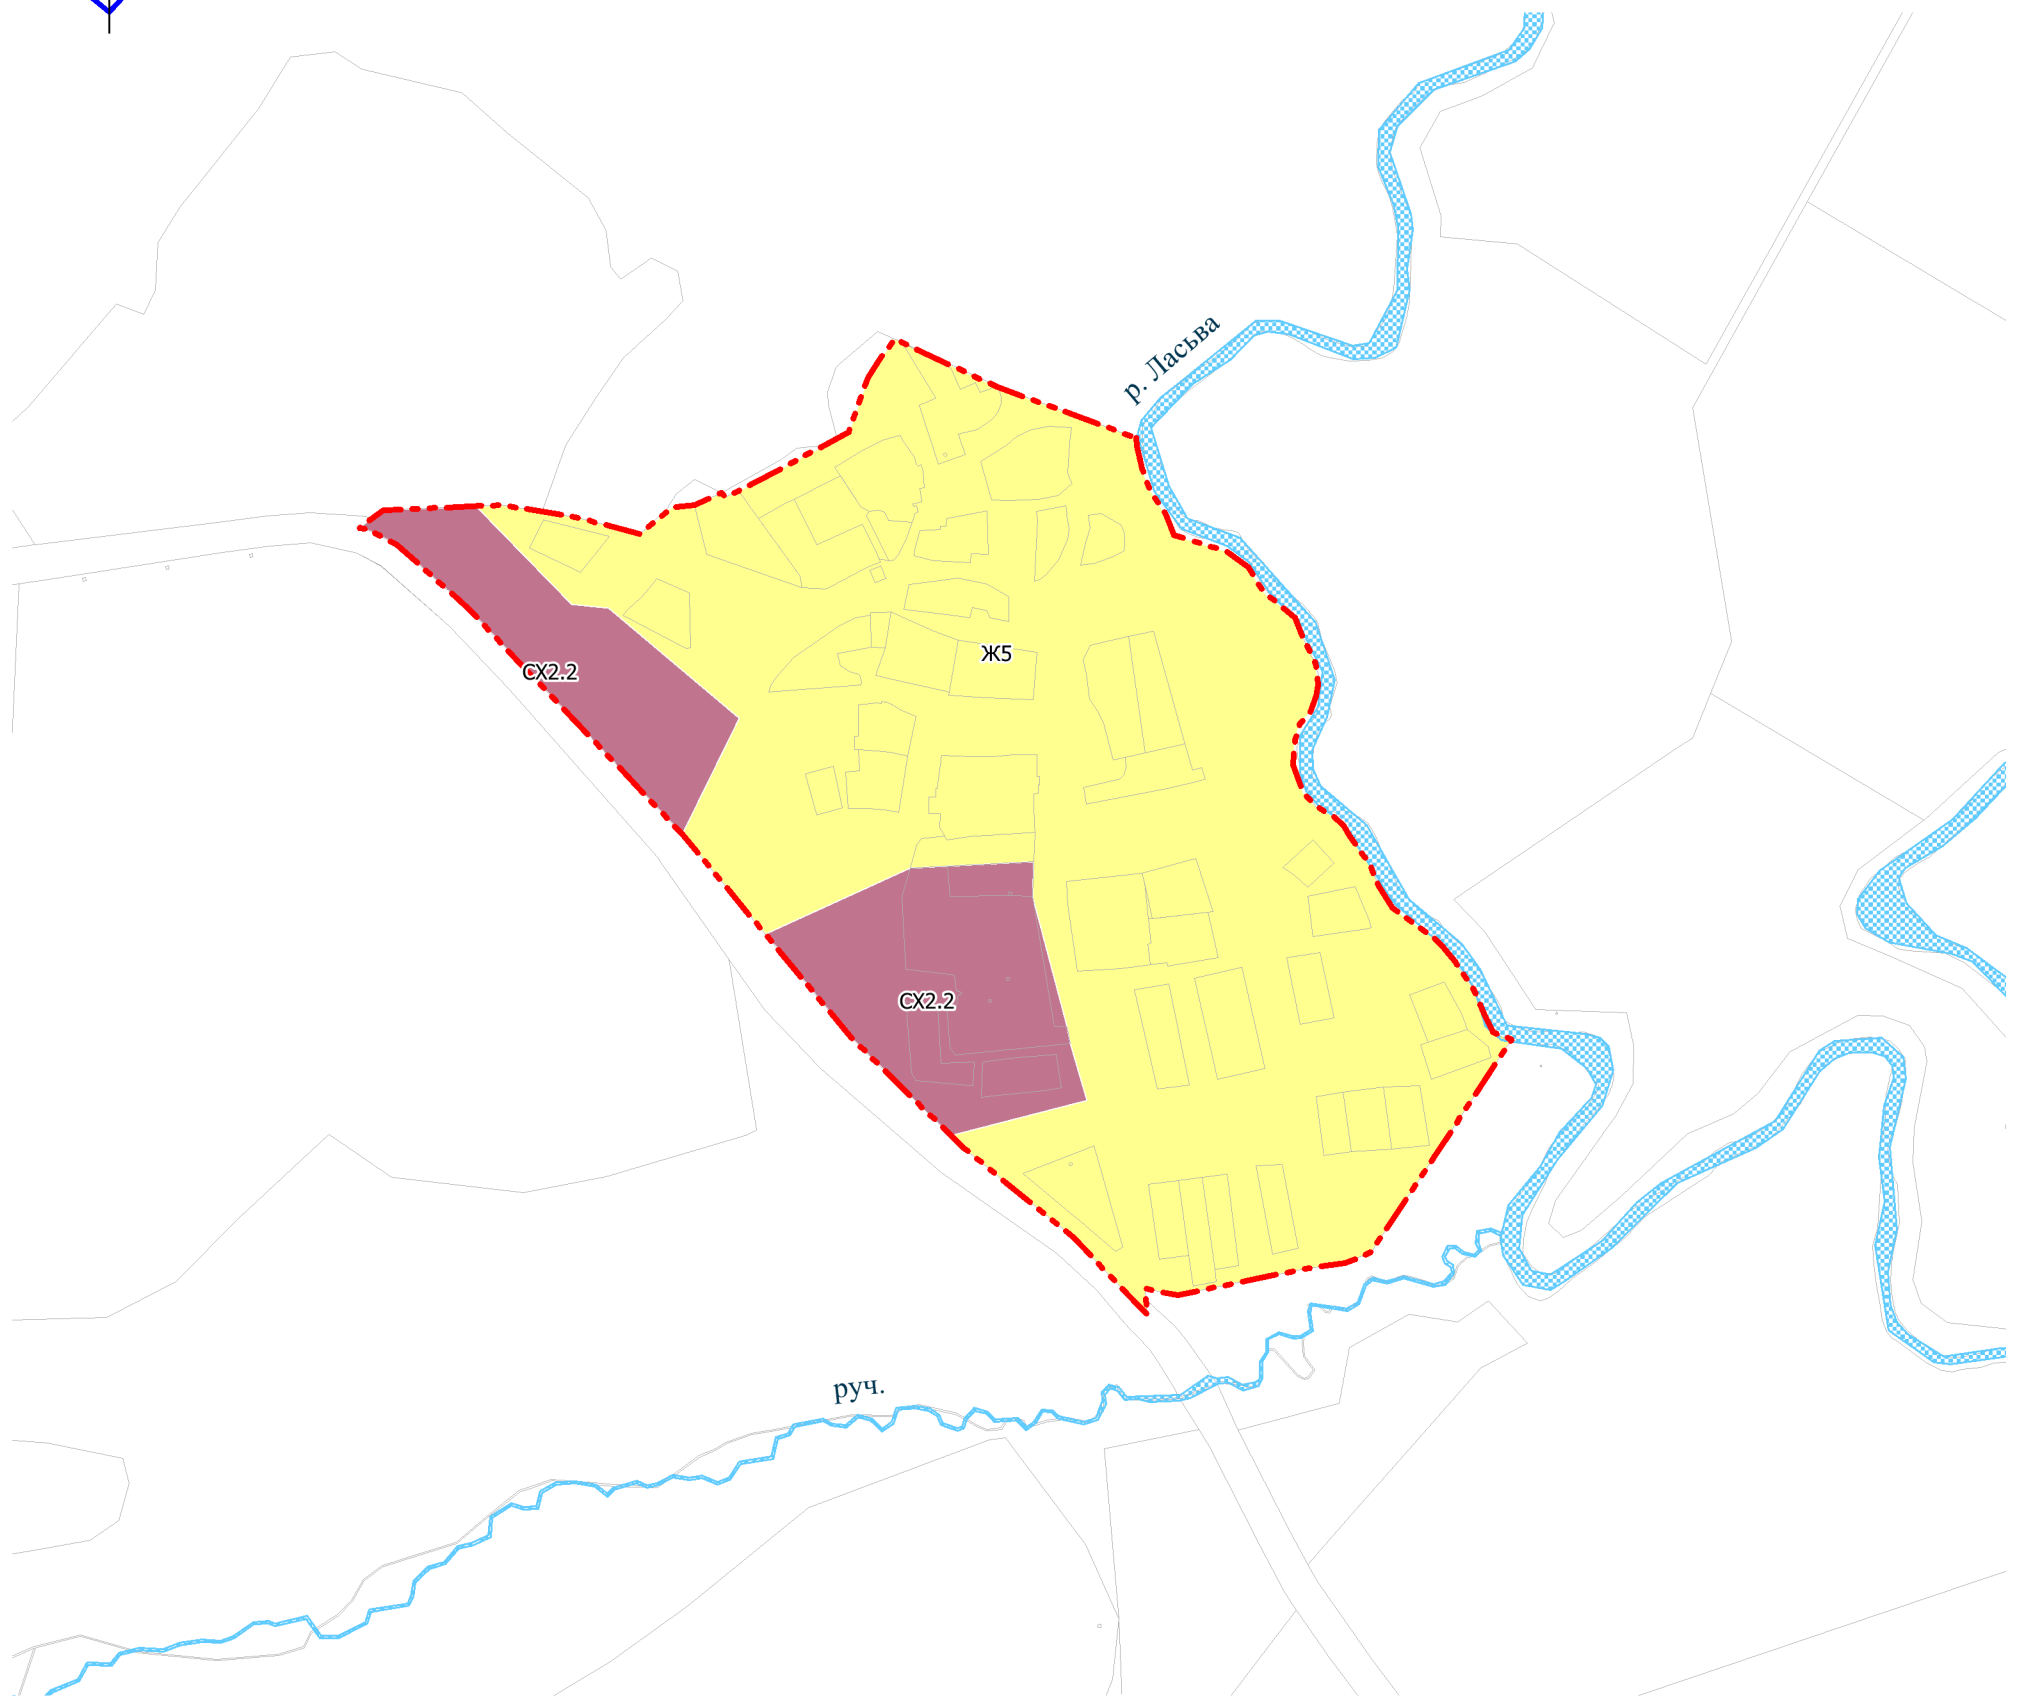

ПРАВИЛА ЗЕМЛЕПОЛЬЗОВАНИЯ И ЗАСТРОЙКИ КРАСНОКАМСКОГО ГОРОДСКОГО ОКРУГА

Карта градостроительного зонирования деревни Батуры

Условные обозначения

Границы

Граница населенного пункта

Прочие

Поверхностные водные объекты

Виды и состав территориальных зон

Жилые зоны

Ж5 - зона застройки сельских населенных пунктов индивидуальными жилыми домами

Зоны сельскохозяйственного использования

СХ2.2 - зона объектов сельскохозяйственного назначения V класса вредности

Изм.	Кол.	Ф.И.О.	№ док.	Подпись	Дата				
						Проект правил землепользования и застройки Краснокамского городского округа			
						Часть II. Графическая часть правил землепользования и застройки	Стадия ПЗЗ	Лист 34	Листов 120
						Карта градостроительного зонирования деревни Батуры, М 1:5000	 СибНИИГрад <small>ГРАДОБРАЗУЮЩИЕ ТЕХНОЛОГИИ</small>		
					03.2021				
					03.2021				
					03.2021				
					03.2021				
					03.2021				