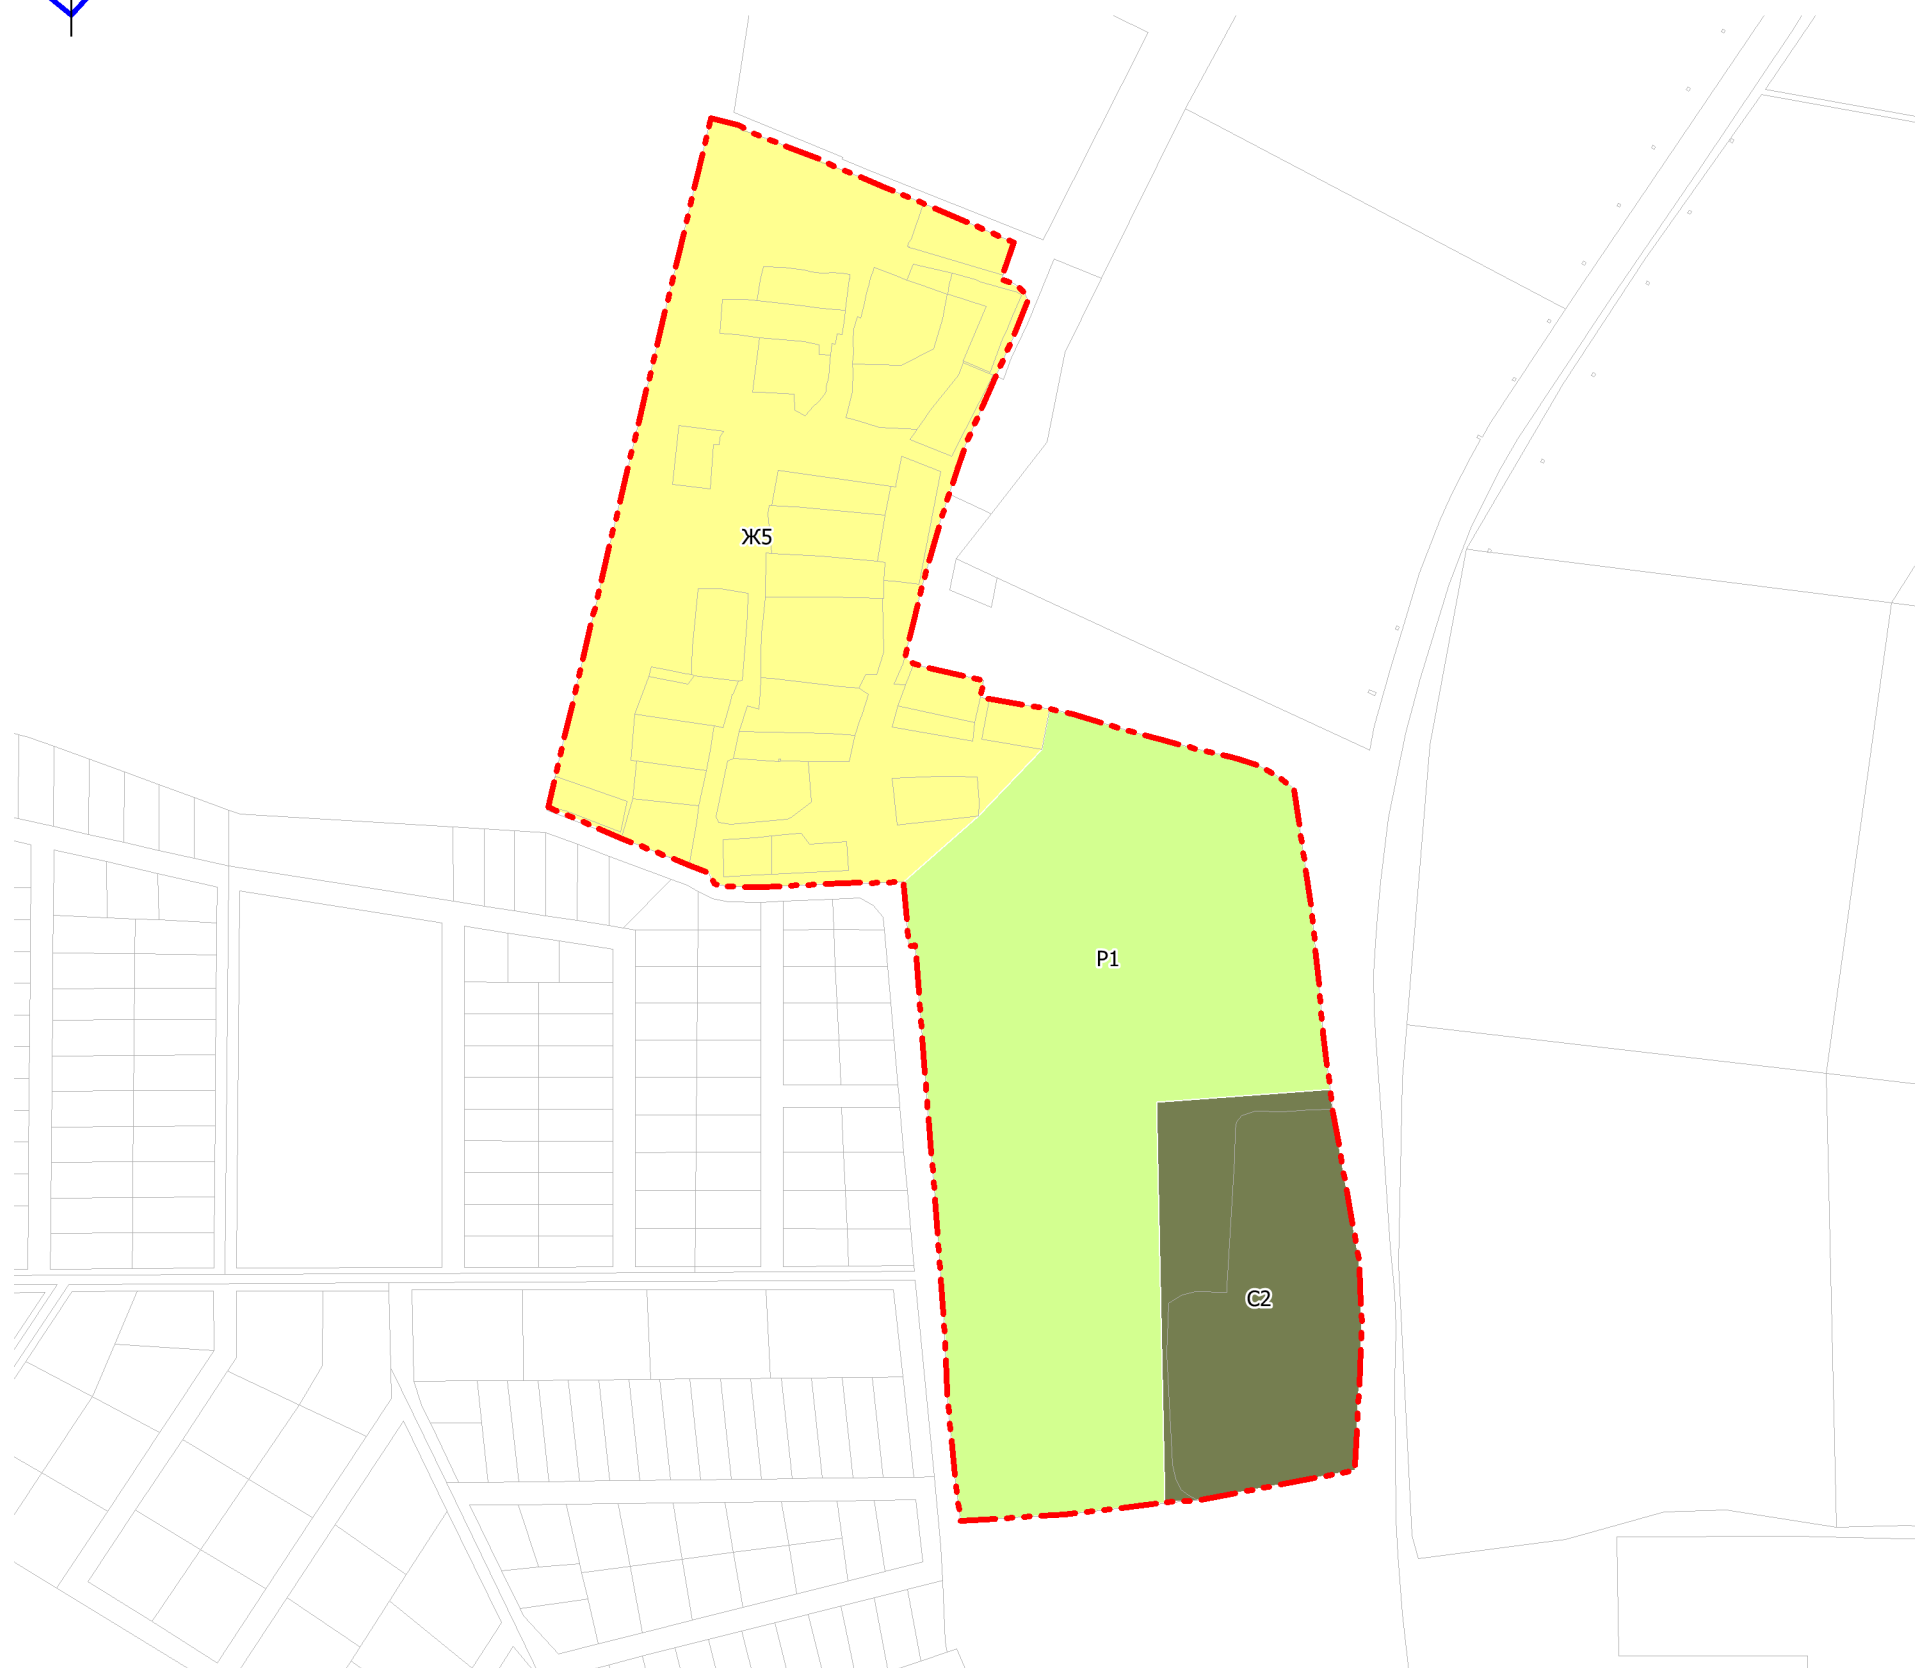

ПРАВИЛА ЗЕМЛЕПОЛЬЗОВАНИЯ И ЗАСТРОЙКИ КРАСНОКАМСКОГО ГОРОДСКОГО ОКРУГА

Карта градостроительного зонирования деревни Большие Калинята

Условные обозначения

Границы

Граница населенного пункта

Виды и состав территориальных зон

Жилые зоны

Ж5 - зона застройки сельских населенных пунктов индивидуальными жилыми домами

Зоны рекреационного назначения

P1 - зона рекреационно-ландшафтных территорий

Зоны специального назначения

C2 - зона размещения кладбищ и крематориев

Изм.	Кол.	Ф.И.О.	№док.	Подпись	Дата				
						Проект правил землепользования и застройки Краснокамского городского округа			
						Часть II. Графическая часть правил землепользования и застройки	Стадия ПЗЗ	Лист 35	Листов 120
						Карта градостроительного зонирования деревни Большие Калинята, М 1:5000	 СибНИИГрад <small>ГРАДООБРАЗУЮЩИЕ ТЕХНОЛОГИИ</small>		
					03.2021				
					03.2021				
					03.2021				
					03.2021				
					03.2021				