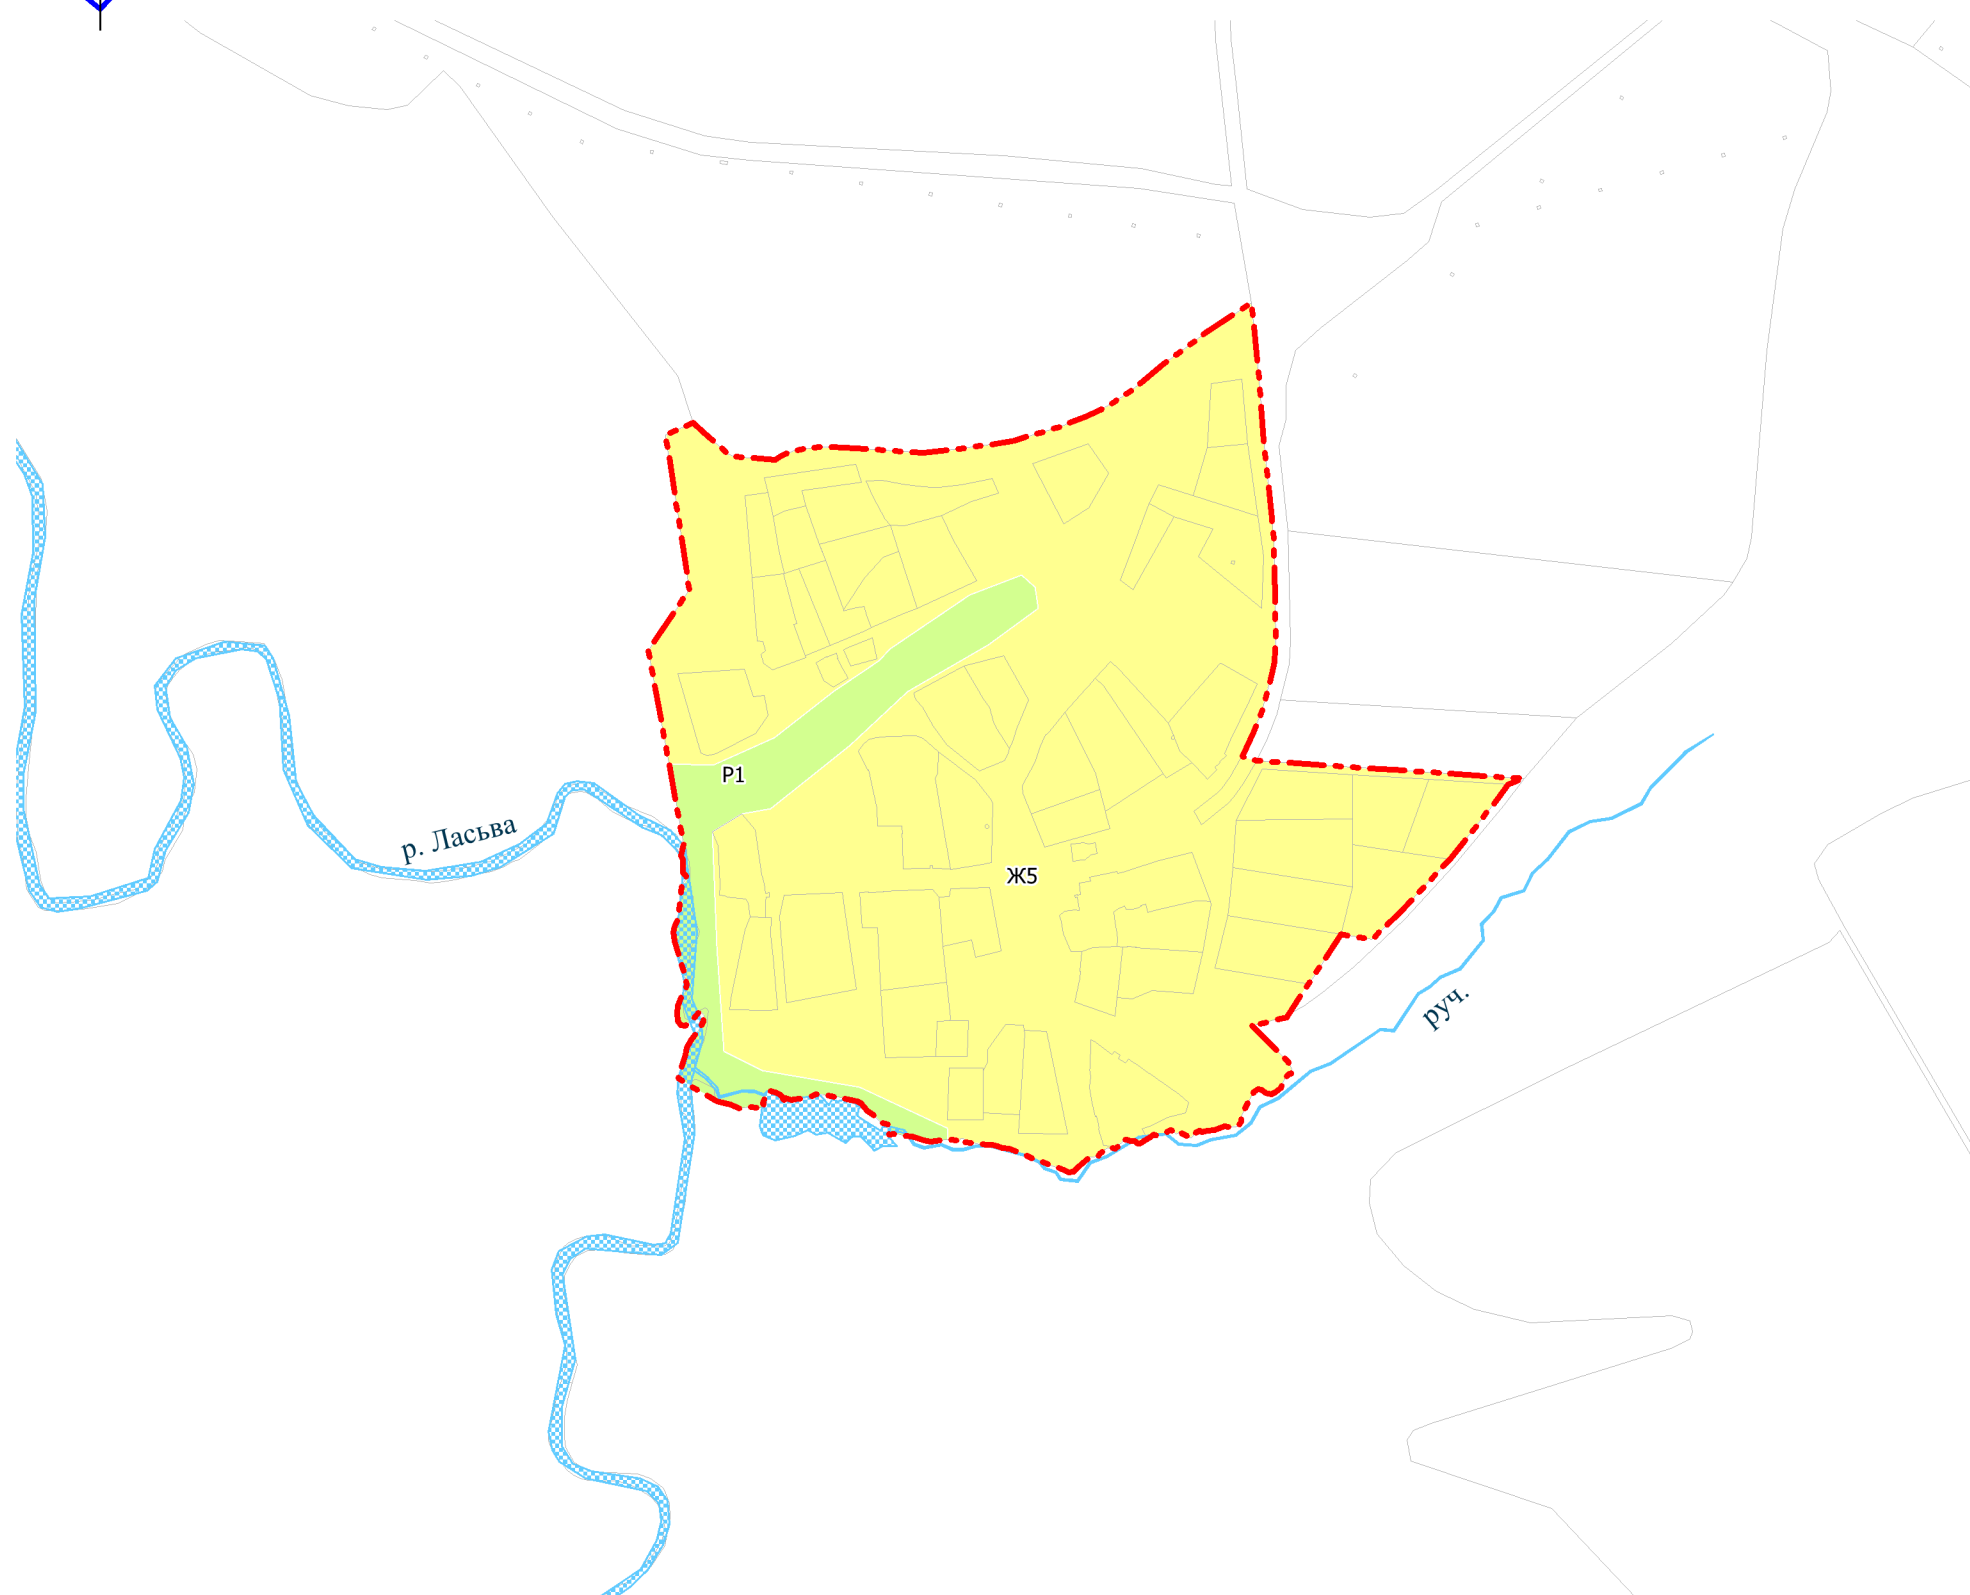

ПРАВИЛА ЗЕМЛЕПОЛЬЗОВАНИЯ И ЗАСТРОЙКИ КРАСНОКАМСКОГО ГОРОДСКОГО ОКРУГА

Карта градостроительного зонирования деревни Катъши

Условные обозначения

Границы

 Граница населенного пункта

Виды и состав территориальных зон

Жилые зоны

 Ж5 - зона застройки сельских населенных пунктов индивидуальными жилыми домами

Зоны рекреационного назначения

 P1 - зона рекреационно-ландшафтных территорий

Прочие

 Поверхностные водные объекты

Изм.	Кол.	Ф.И.О.	№док.	Подпись	Дата				
						Проект правил землепользования и застройки Краснокамского городского округа			
						Часть II. Графическая часть правил землепользования и застройки	Стадия ПЗЗ	Лист 39	Листов 120
						Карта градостроительного зонирования деревни Катъши, М 1:5000	 СибНИИград <small>ГРАДОБРАЗУЮЩИЕ ТЕХНОЛОГИИ</small>		
					03.2021				
					03.2021				
					03.2021				
					03.2021				
					03.2021				