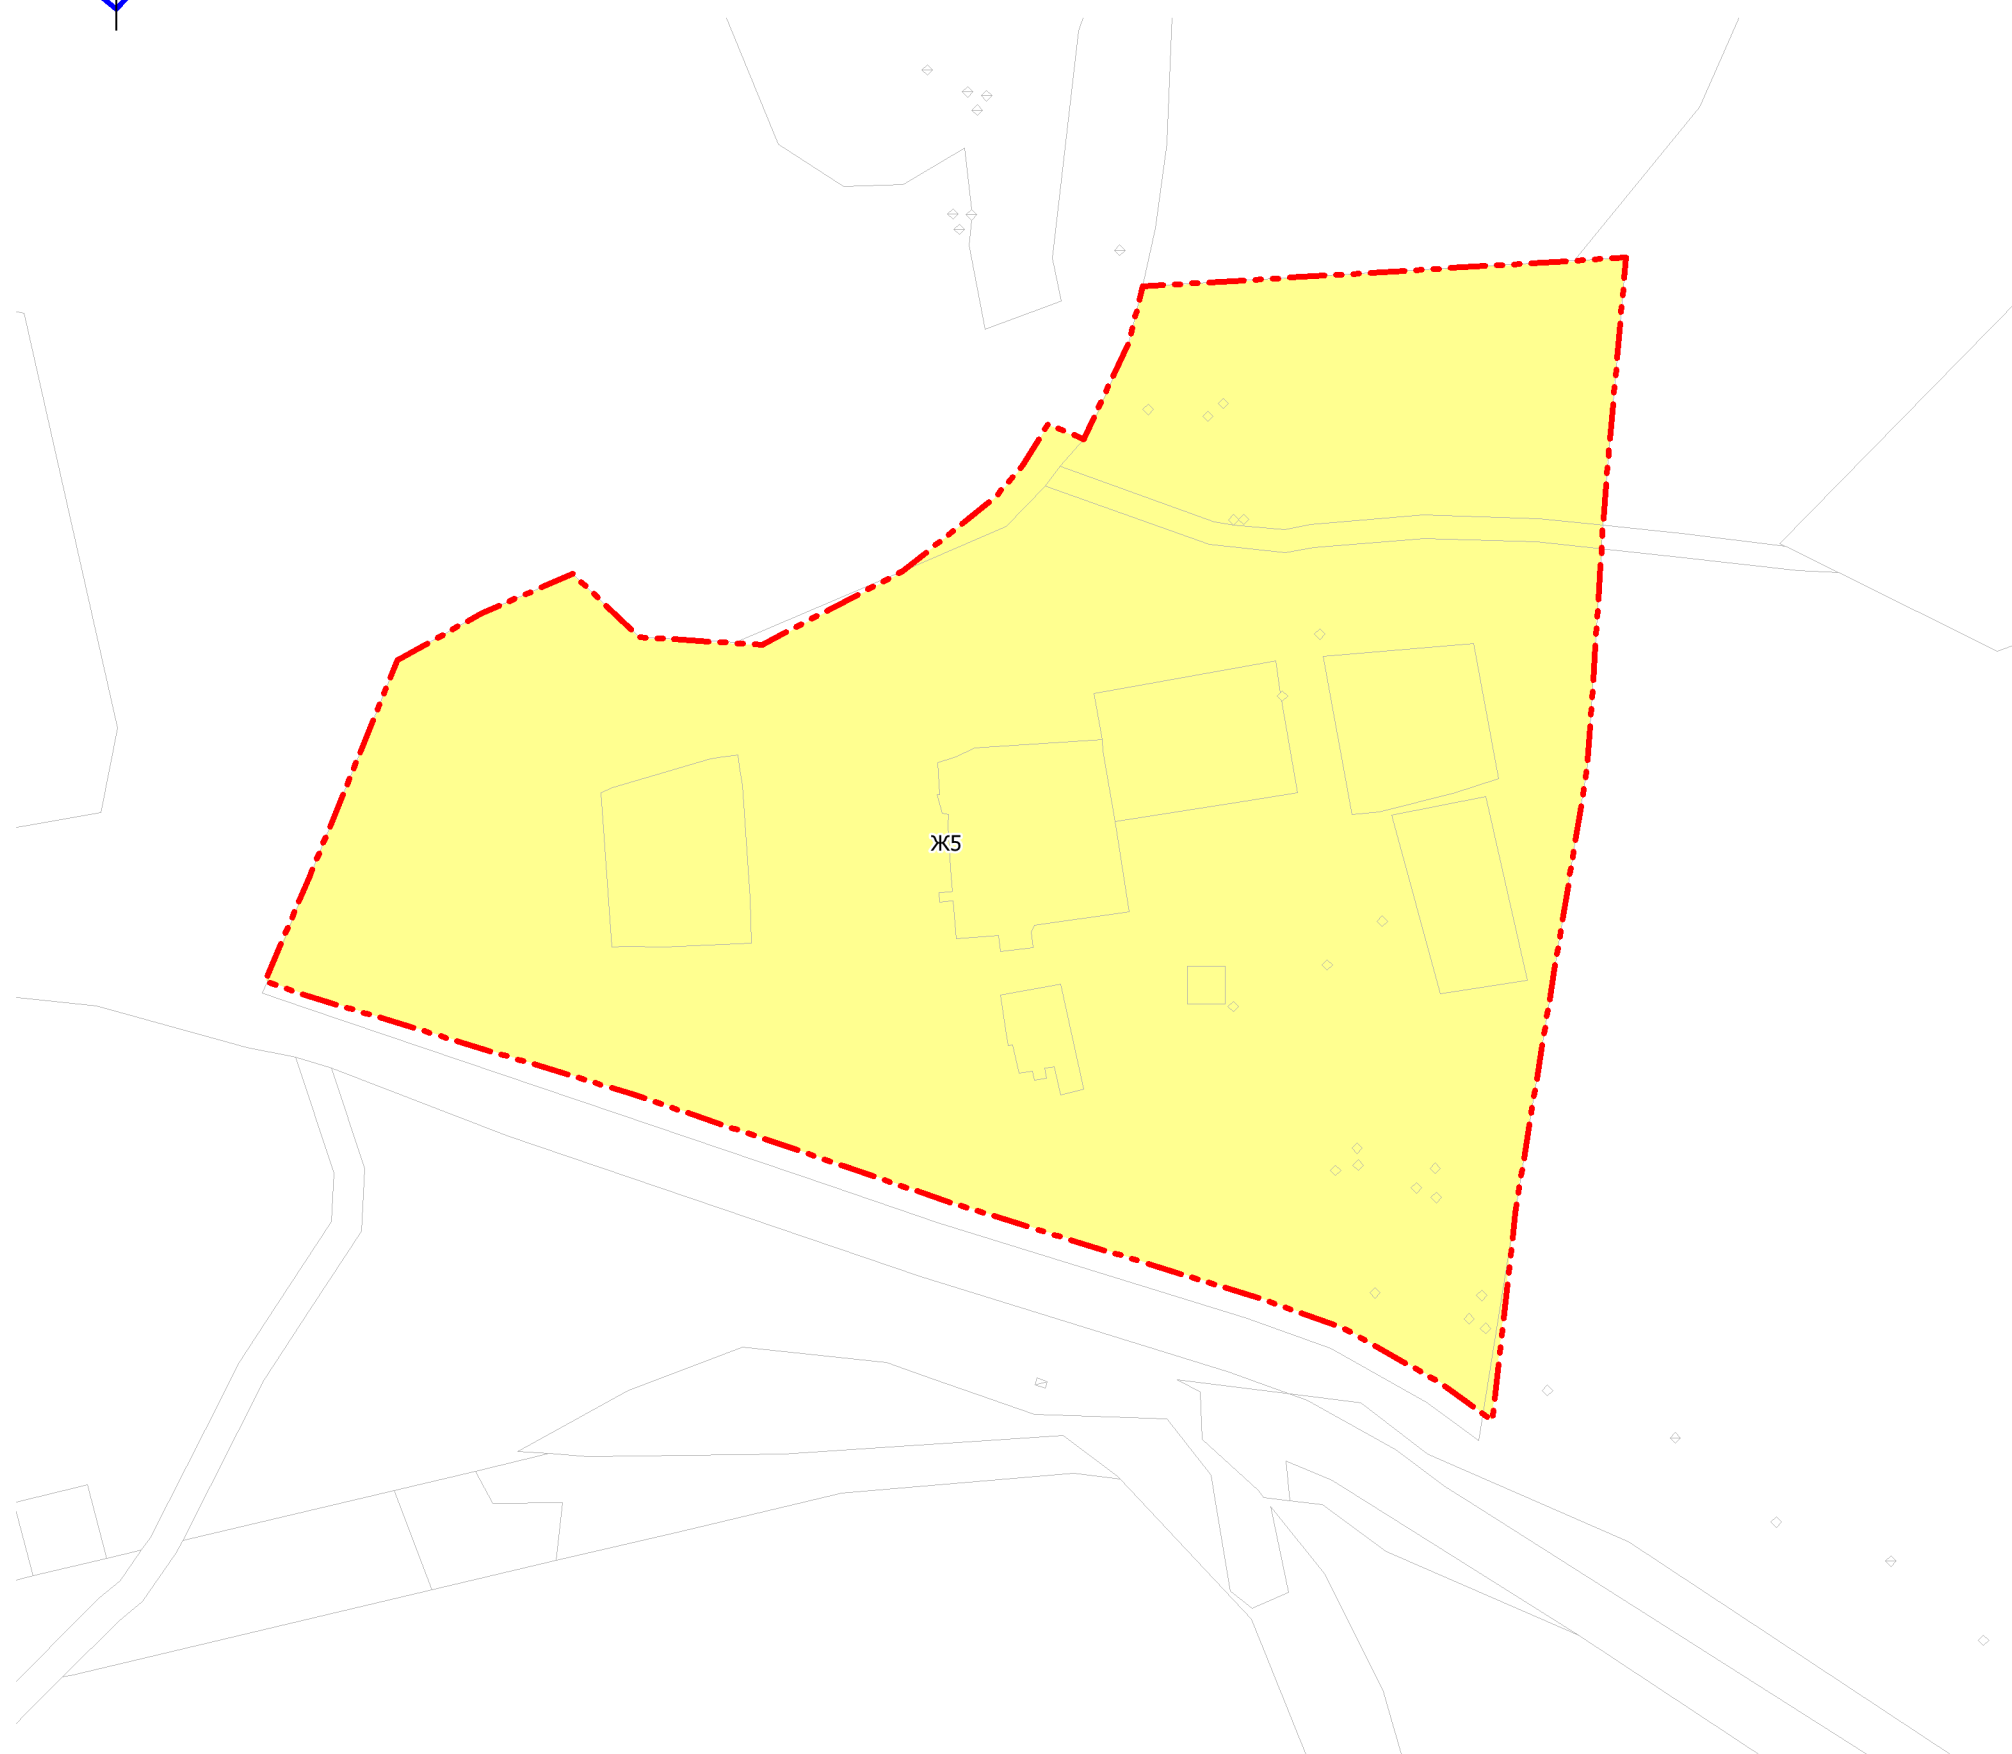

ПРАВИЛА ЗЕМЛЕПОЛЬЗОВАНИЯ И ЗАСТРОЙКИ КРАСНОКАМСКОГО ГОРОДСКОГО ОКРУГА

Карта градостроительного зонирования деревни Подстанция

Условные обозначения

Границы

Граница населенного пункта

Виды и состав территориальных зон

Жилые зоны

Ж5 - зона застройки сельских населенных пунктов индивидуальными жилыми домами

Изм.	Кол.	Ф.И.О.	№док.	Подпись	Дата				
						Проект правил землепользования и застройки Краснокамского городского округа			
						Часть II. Графическая часть правил землепользования и застройки	Стадия ПЗЗ	Лист 40	Листов 120
						Карта градостроительного зонирования деревни Подстанция, М 1:2000	 СибНИИГрад <small>ГРАДОБРАЗУЮЩИЕ ТЕХНОЛОГИИ</small>		
					03.2021				
					03.2021				
					03.2021				
					03.2021				
					03.2021				