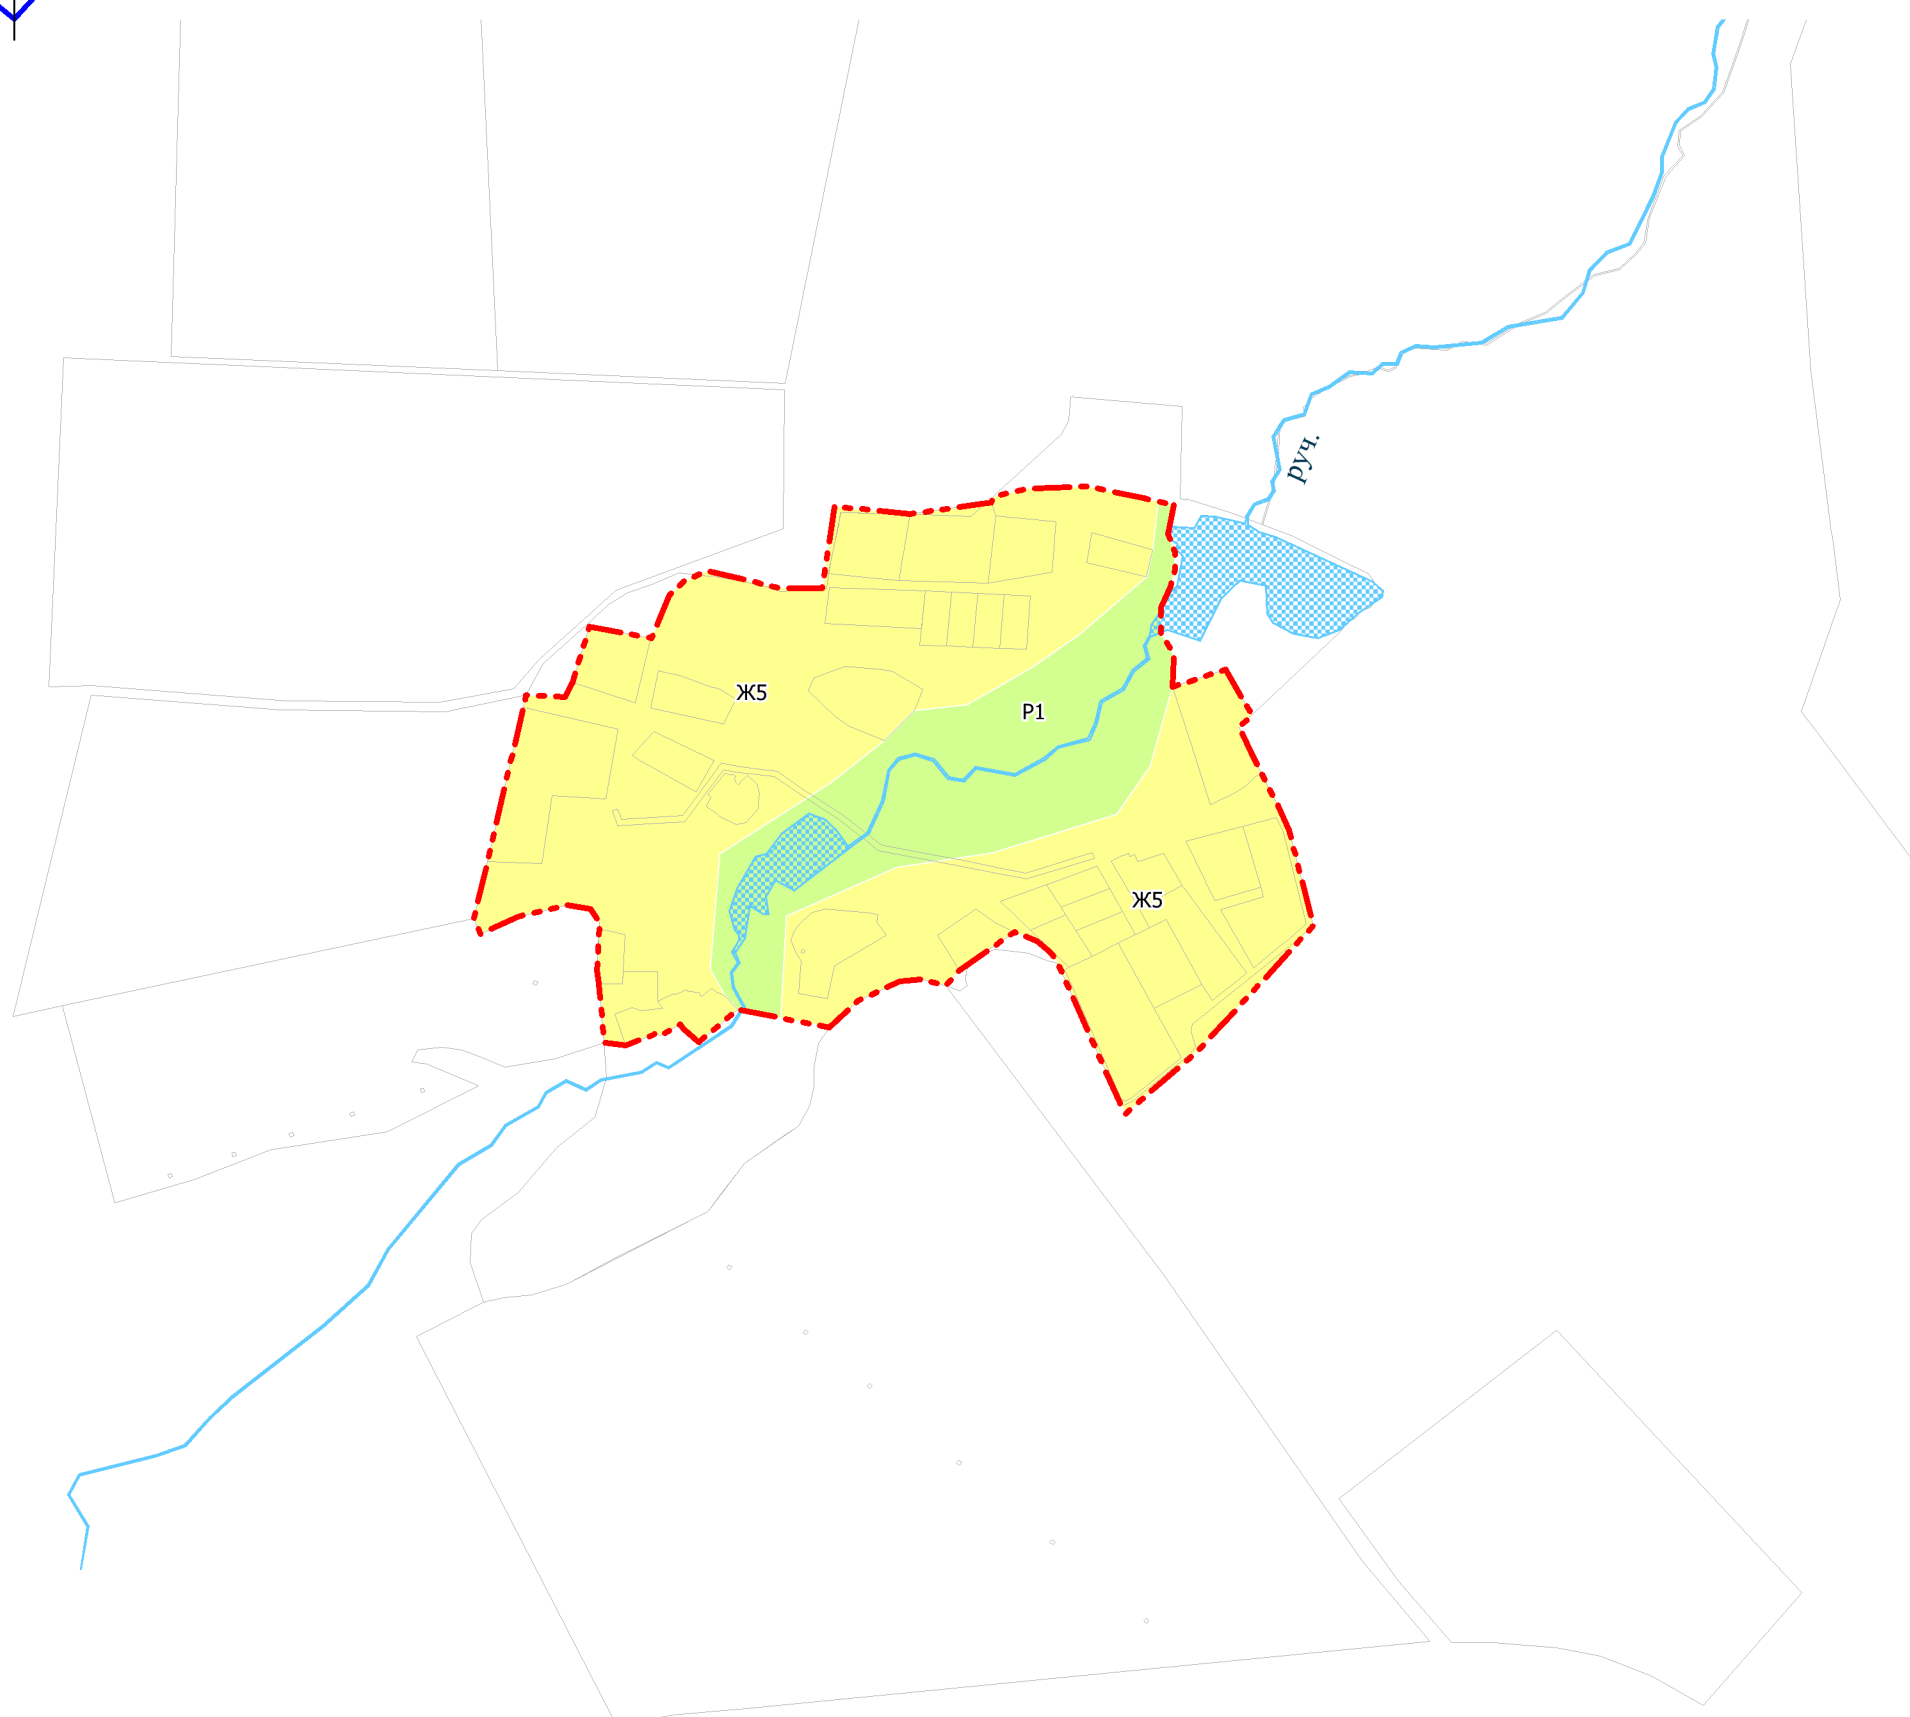

ПРАВИЛА ЗЕМЛЕПОЛЬЗОВАНИЯ И ЗАСТРОЙКИ КРАСНОКАМСКОГО ГОРОДСКОГО ОКРУГА

Карта градостроительного зонирования деревни Русаки

Условные обозначения

Границы

 Граница населенного пункта

Виды и состав территориальных зон

Жилые зоны

 Ж5 - зона застройки сельских населенных пунктов индивидуальными жилыми домами

Зоны рекреационного назначения

 Р1 - зона рекреационно-ландшафтных территорий

Прочие

 Поверхностные водные объекты

Изм.	Кол.	Ф.И.О.	№док.	Подпись	Дата				
						Проект правил землепользования и застройки Краснокамского городского округа			
						Часть II. Графическая часть правил землепользования и застройки	Стадия ПЗЗ	Лист 42	Листов 120
						Карта градостроительного зонирования деревни Русаки, М 1:5000	 СибНИИград <small>ГРАДОБРАЗУЮЩИЕ ТЕХНОЛОГИИ</small>		
					03.2021				
					03.2021				
					03.2021				
					03.2021				
					03.2021				