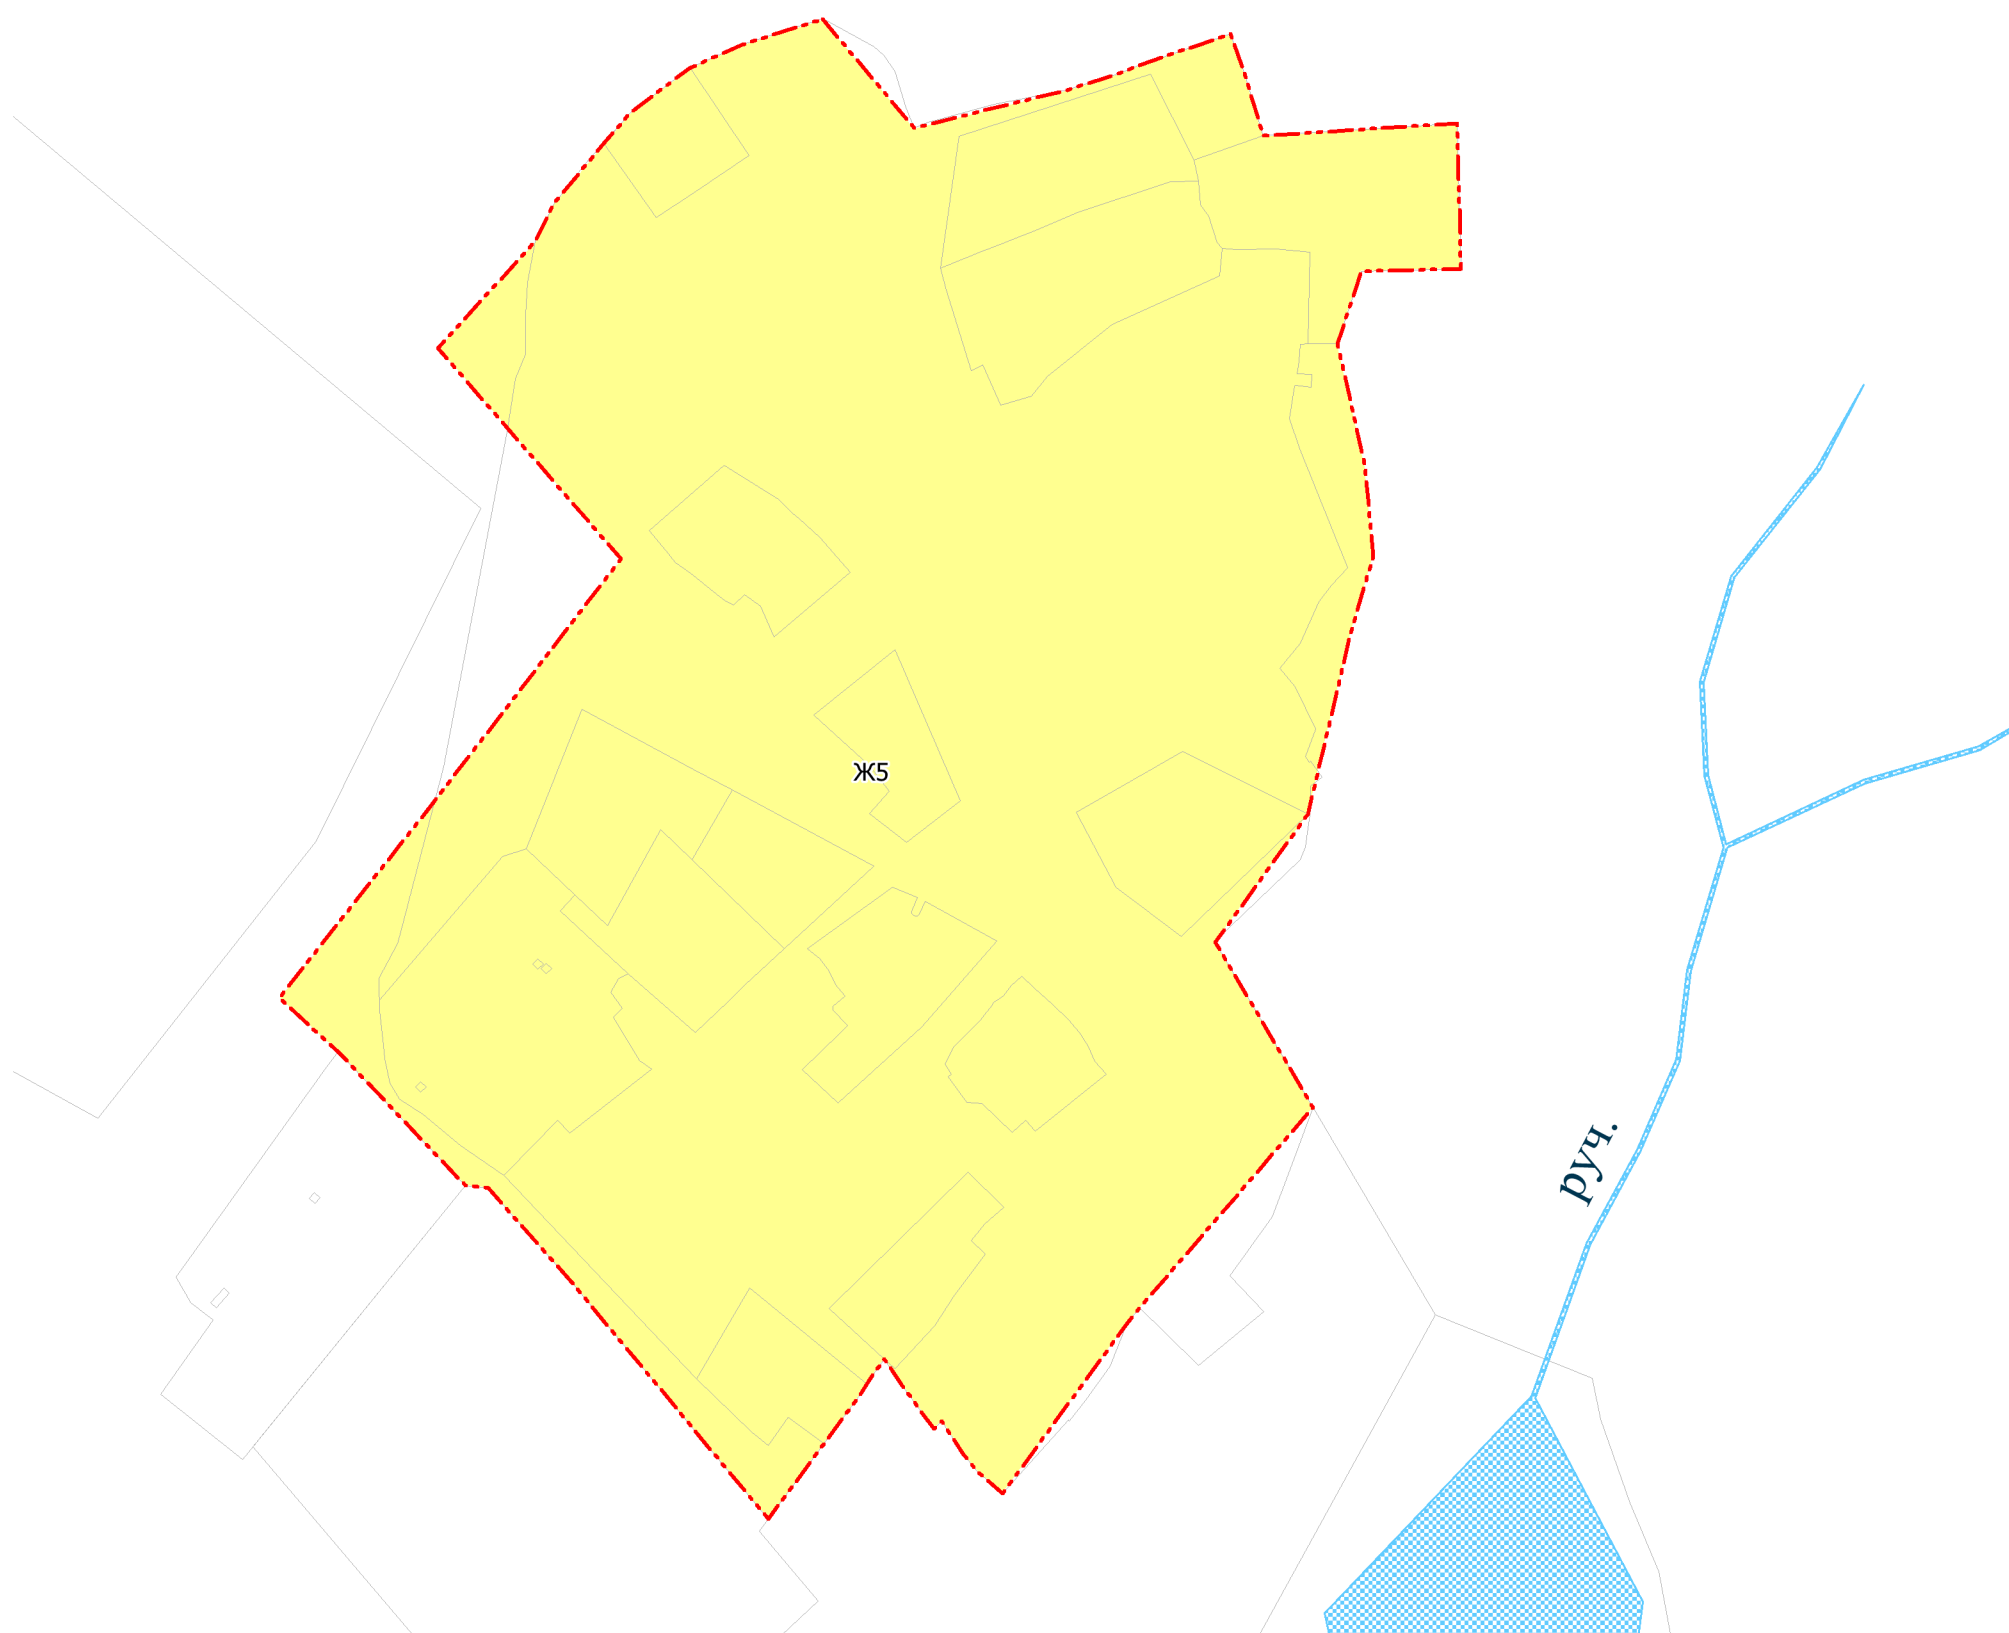

# ПРАВИЛА ЗЕМЛЕПОЛЬЗОВАНИЯ И ЗАСТРОЙКИ КРАСНОКАМСКОГО ГОРОДСКОГО ОКРУГА

Карта градостроительного зонирования деревни Фроловичи

### Условные обозначения

#### Границы

 Граница населенного пункта

#### Виды и состав территориальных зон