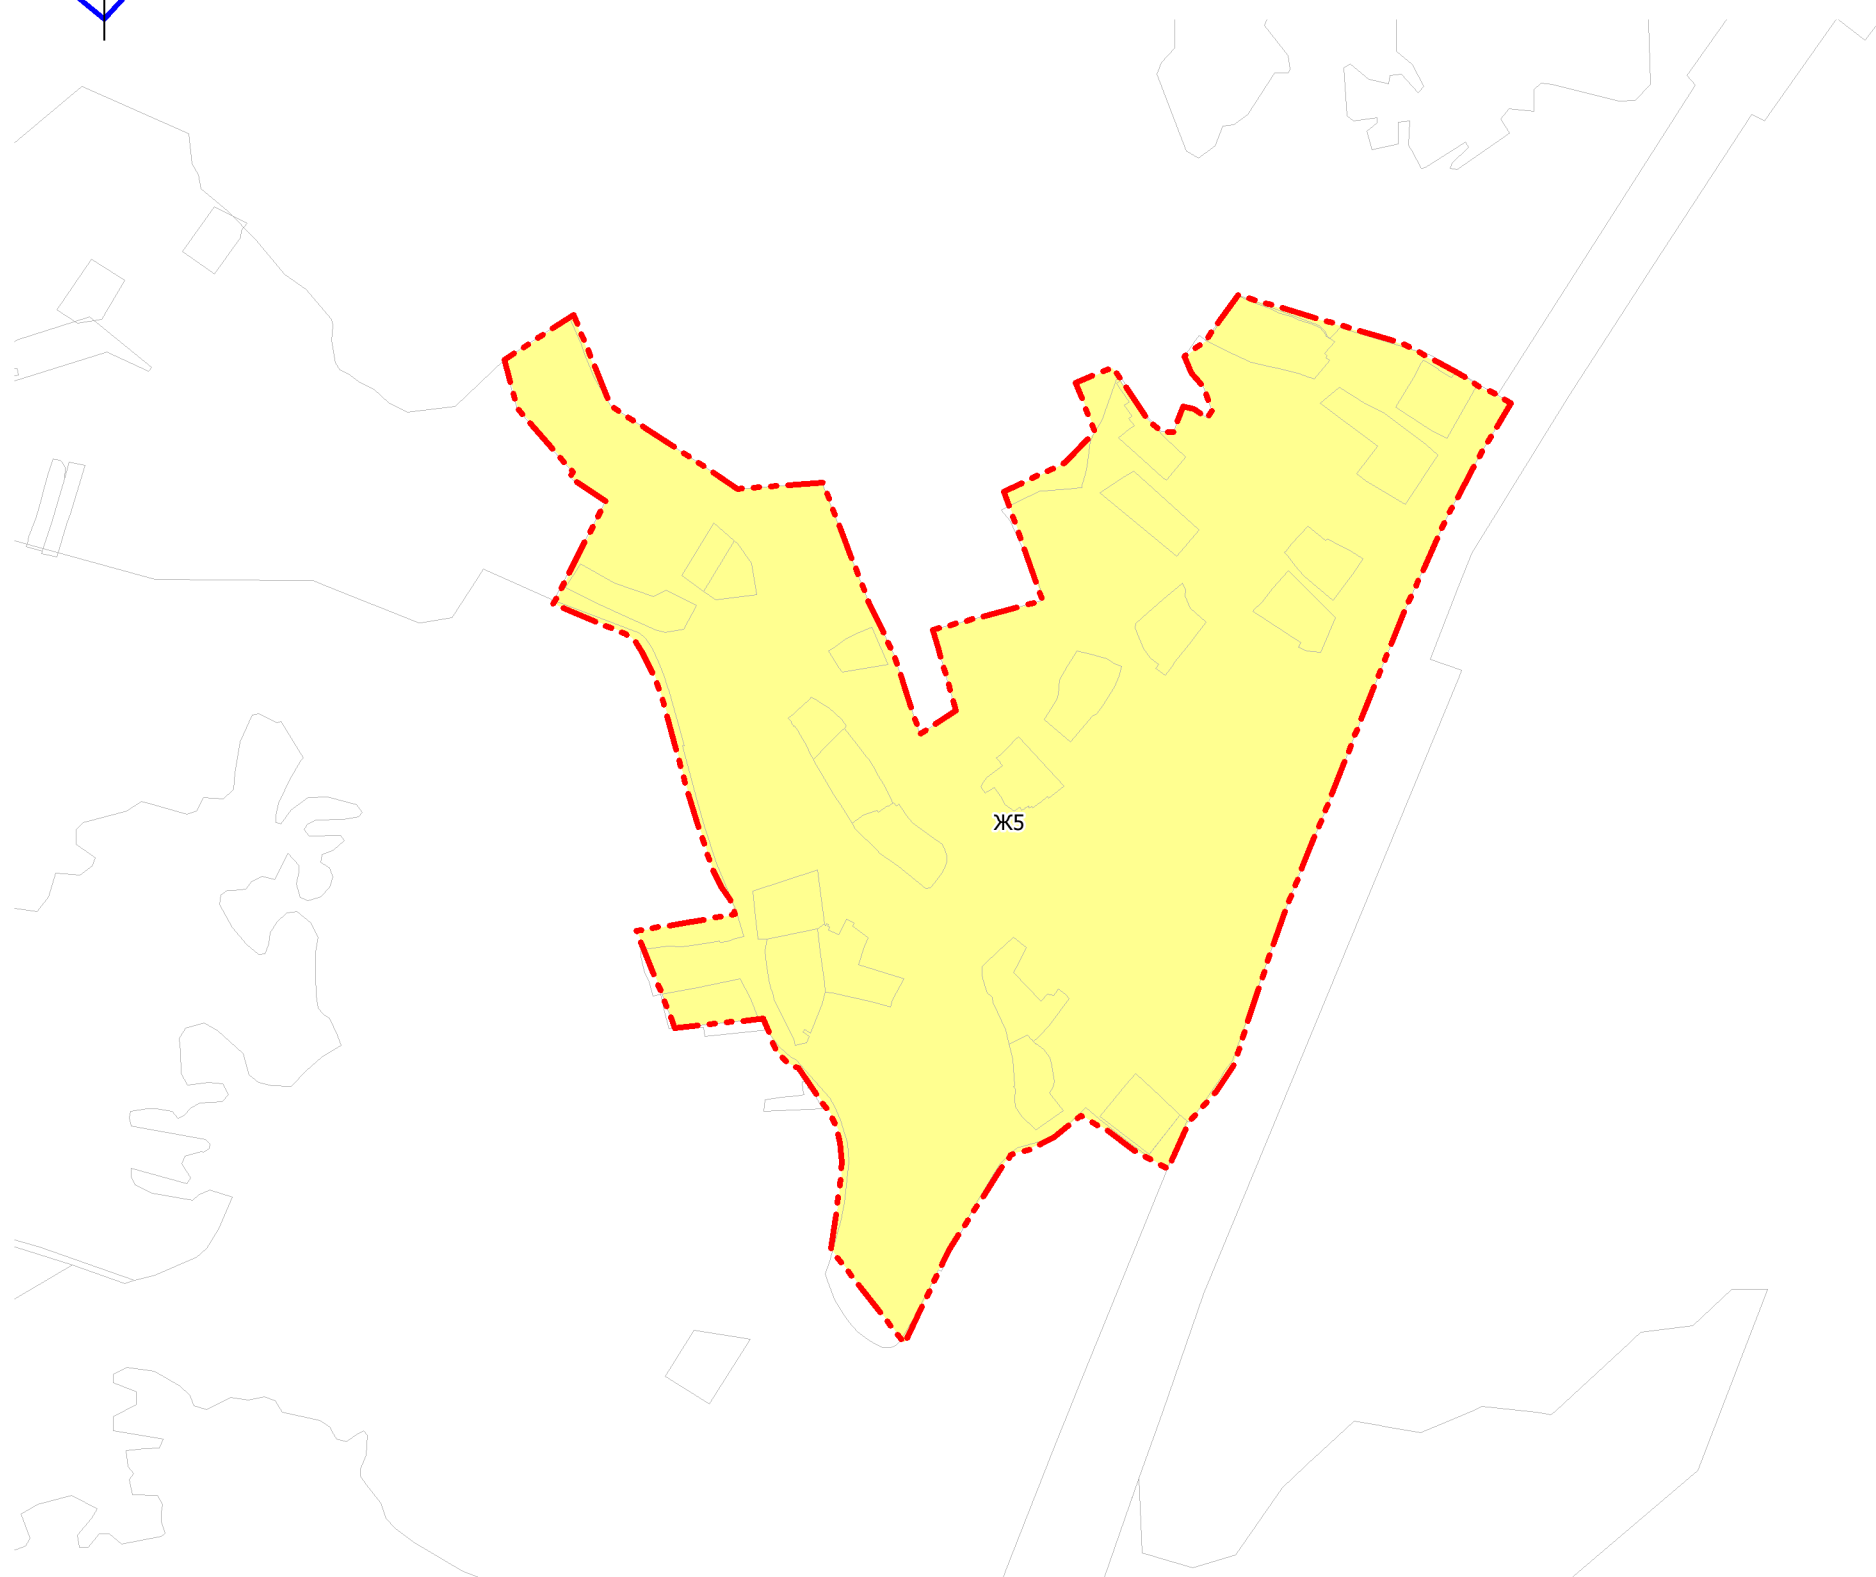

**ПРАВИЛА ЗЕМЛЕПОЛЬЗОВАНИЯ И ЗАСТРОЙКИ  
КРАСНОКАМСКОГО ГОРОДСКОГО ОКРУГА**

*Карта градостроительного зонирования деревни Мошево*

**Условные обозначения**

*Границы*

Граница населенного пункта

*Виды и состав территориальных зон*

**Жилые зоны**

Ж5 - зона застройки сельских населенных пунктов  
индивидуальными жилыми домами

						Проект правил землепользования и застройки Краснокамского городского округа			
<b>Изм.</b>	<b>Кол.</b>	<b>Ф.И.О.</b>	<b>№доку.</b>	<b>Подпись</b>	<b>Дата</b>	Часть II. Графическая часть правил землепользования и застройки	<b>Стадия</b>	<b>Лист</b>	<b>Листов</b>
							ПЗЗ	47	120
						Карта градостроительного зонирования деревни Мошево, М 1:5000	 <b>СибНИИГрад</b> ГРАДОБРАЗУЮЩИЕ ТЕХНОЛОГИИ		
					03.2021				
					03.2021				
					03.2021				
					03.2021				
					03.2021				