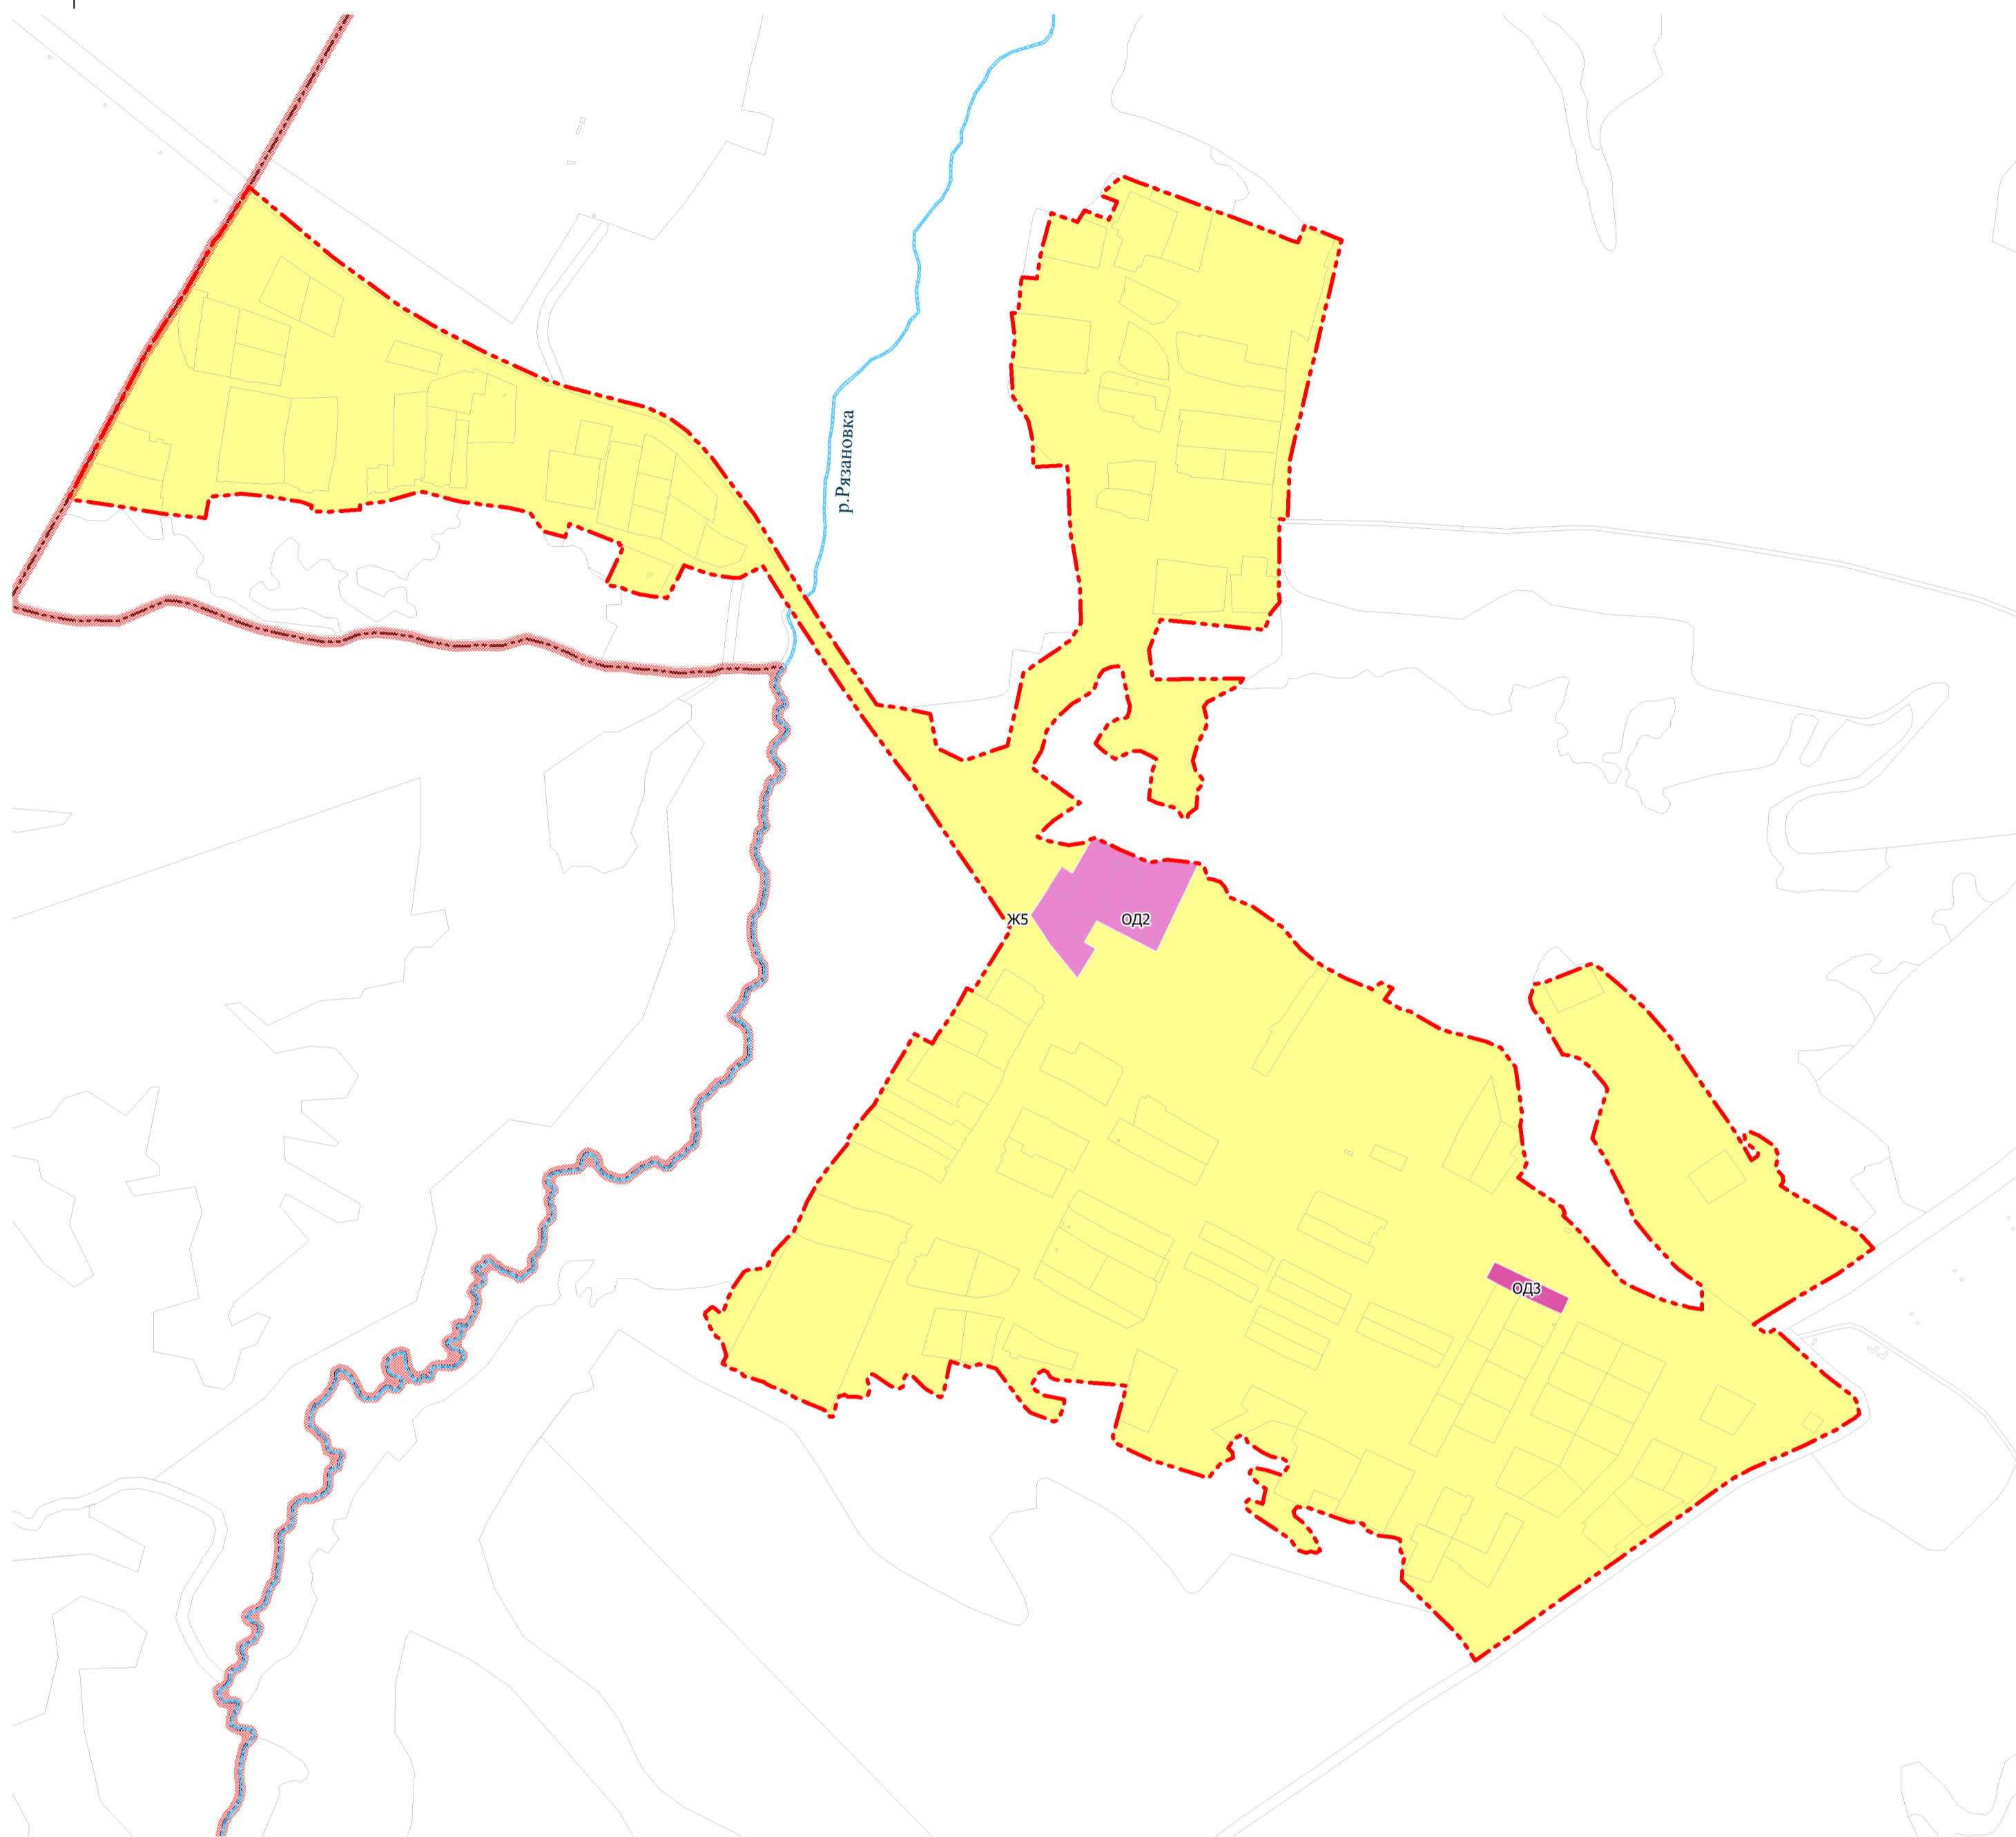

**ПРАВИЛА ЗЕМЛЕПОЛЬЗОВАНИЯ И ЗАСТРОЙКИ
КРАСНОКАМСКОГО ГОРОДСКОГО ОКРУГА**

Карта градостроительного зонирования деревни Фадеята

Условные обозначения

Границы

Граница городского округа

Граница населенного пункта

Виды и состав территориальных зон

Жилые зоны

Ж5 - зона застройки сельских населенных пунктов индивидуальными жилыми домами

Общественно-деловые зоны

ОД2 - зона специализированной общественной застройки

ОД3 - общественно-деловая зона сельских населенных пунктов

Прочие

Поверхностные водные объекты

						Проект правил землепользования и застройки Краснокамского городского округа			
Изм.	Кол.	Ф.И.О.	№ док.	Подпись	Дата	Часть II. Графическая часть правил землепользования и застройки	Стадия	Лист	Листов
Исполнитель					03.2021		ПЗЗ	48	120
Исполнитель					03.2021				
Исполнитель					03.2021				
Н. контроль					03.2021	Карта градостроительного зонирования деревни Фадеята, М 1:5000		 ГРАДОБРАЗУЮЩИЕ ТЕХНОЛОГИИ	