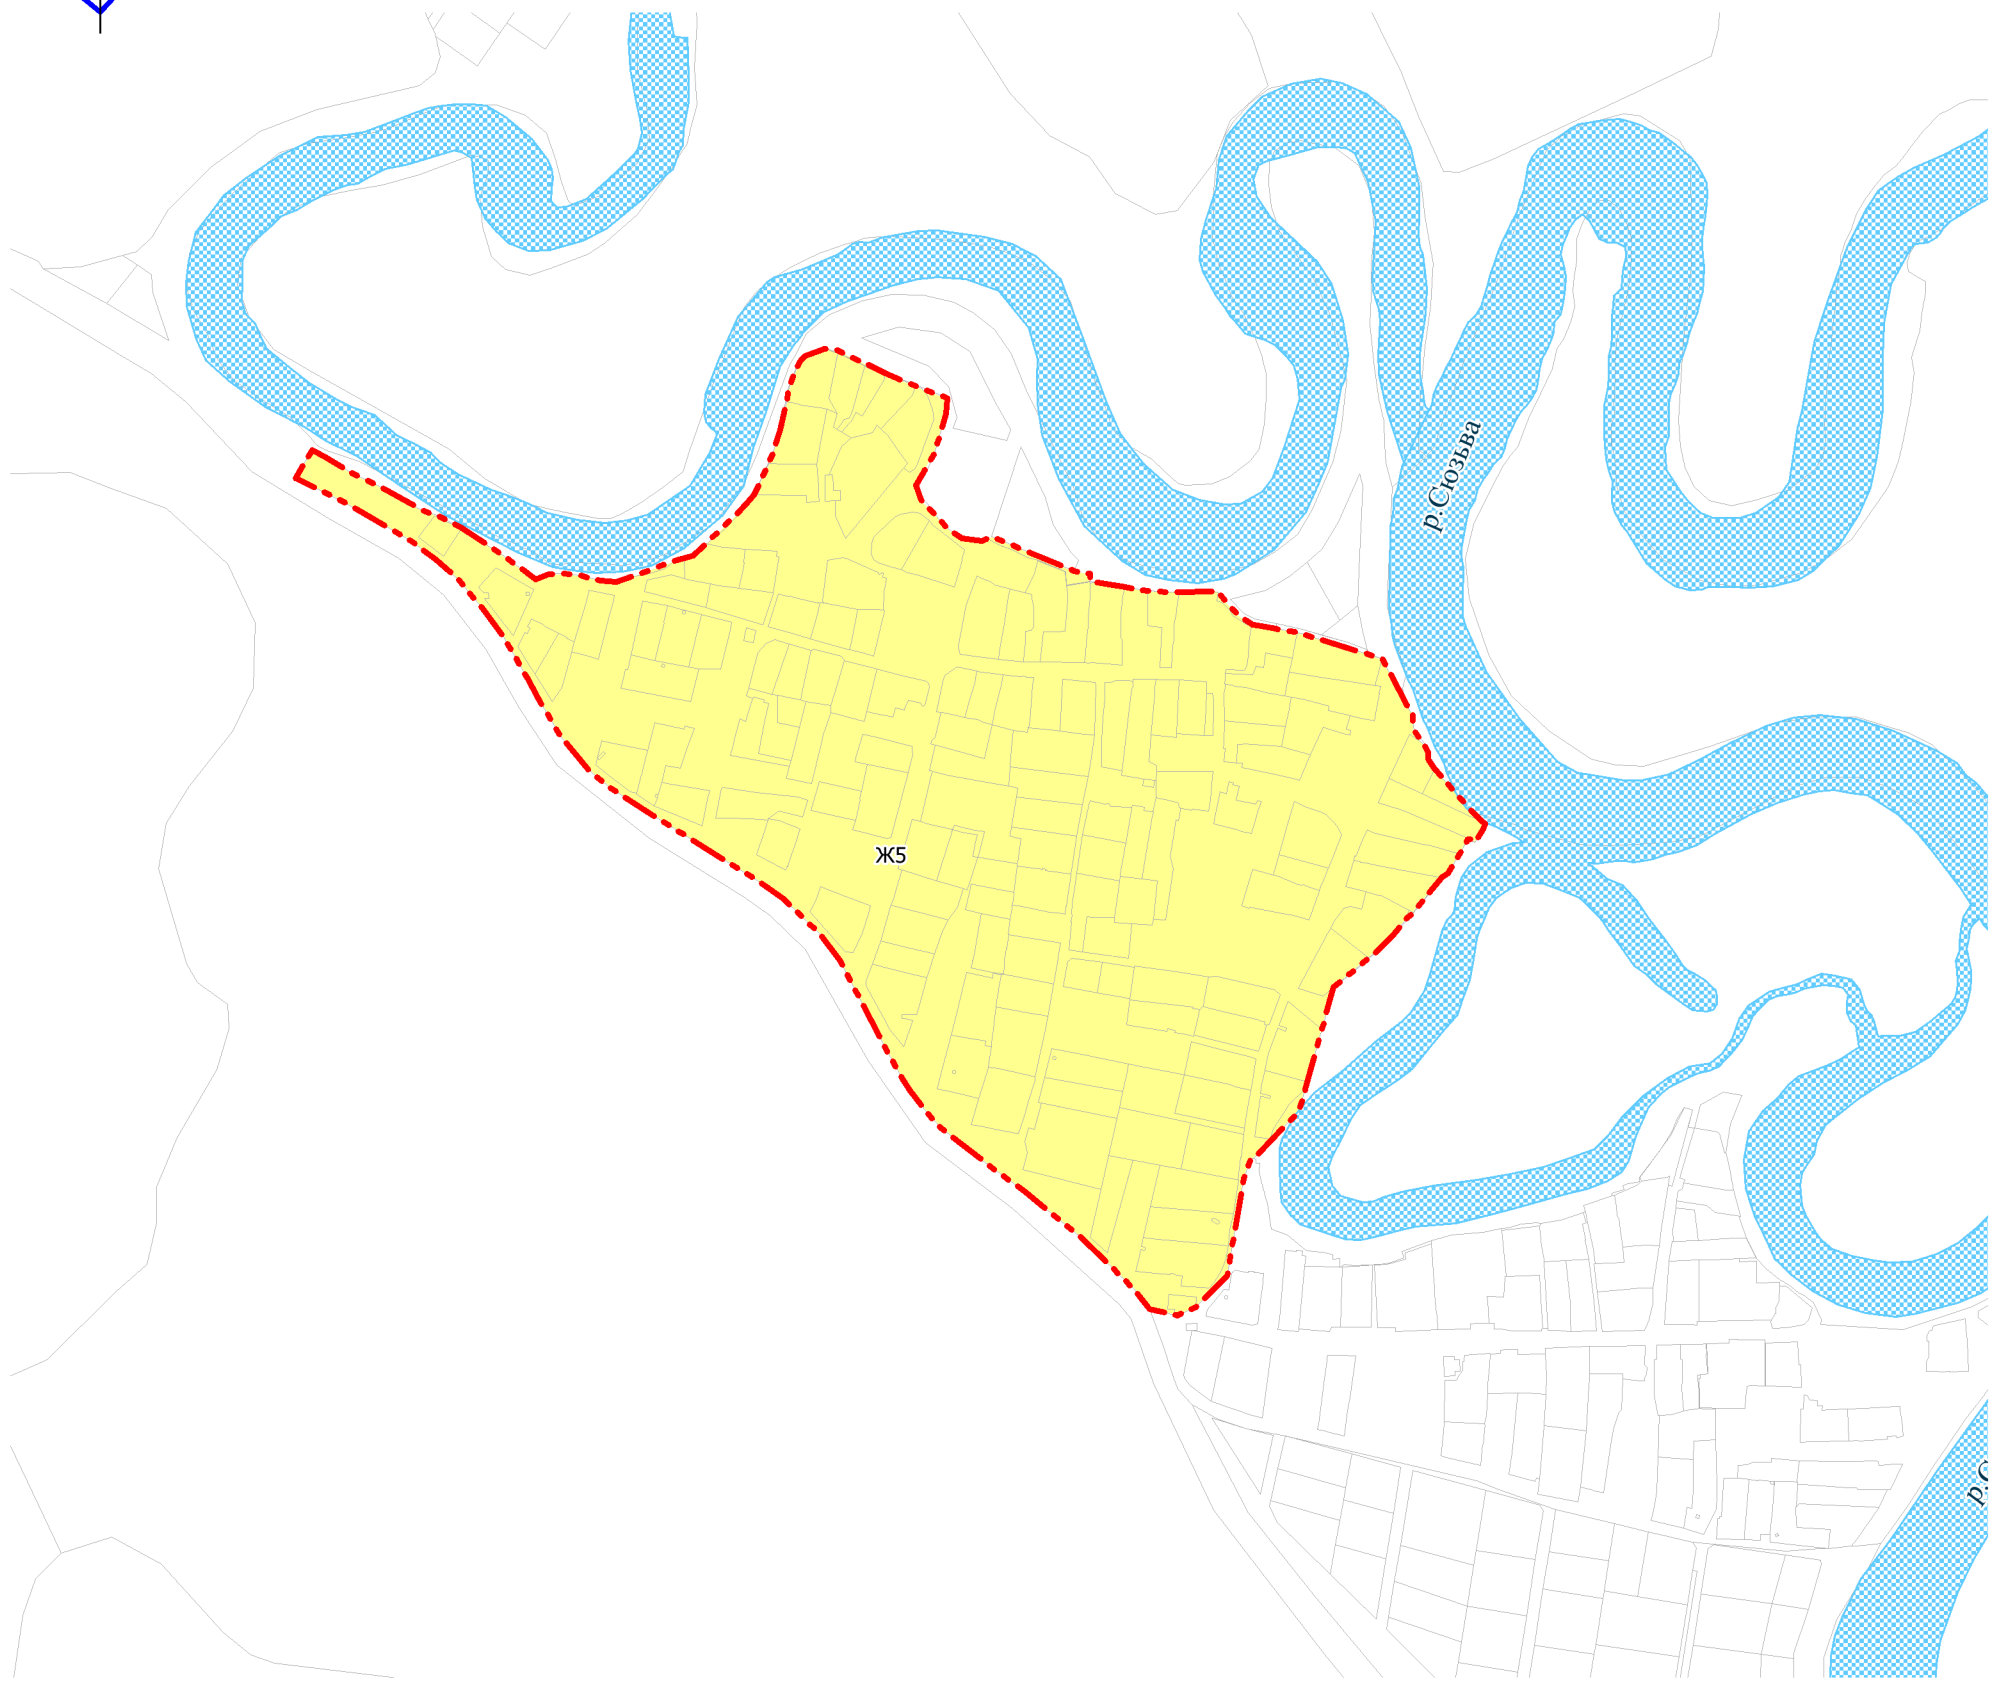

ПРАВИЛА ЗЕМЛЕПОЛЬЗОВАНИЯ И ЗАСТРОЙКИ КРАСНОКАМСКОГО ГОРОДСКОГО ОКРУГА

Карта градостроительного зонирования деревни Верхнее Гуляево

Условные обозначения

Границы

 Граница населенного пункта

Виды и состав территориальных зон

Жилые зоны

 Ж5 - зона застройки сельских населенных пунктов индивидуальными жилыми домами

Прочие

 Поверхностные водные объекты

Изм.	Кол.	Ф.И.О.	№ док.	Подпись	Дата				
						Проект правил землепользования и застройки Краснокамского городского округа			
						Часть II. Графическая часть правил землепользования и застройки	Стадия ПЗЗ	Лист 52	Листов 120
						Карта градостроительного зонирования деревни Верхнее Гуляево, М 1:5000	 СибНИИГрад <small>ГРАДОБРАЗУЮЩИЕ ТЕХНОЛОГИИ</small>		
					03.2021				
					03.2021				
					03.2021				
					03.2021				
					03.2021				