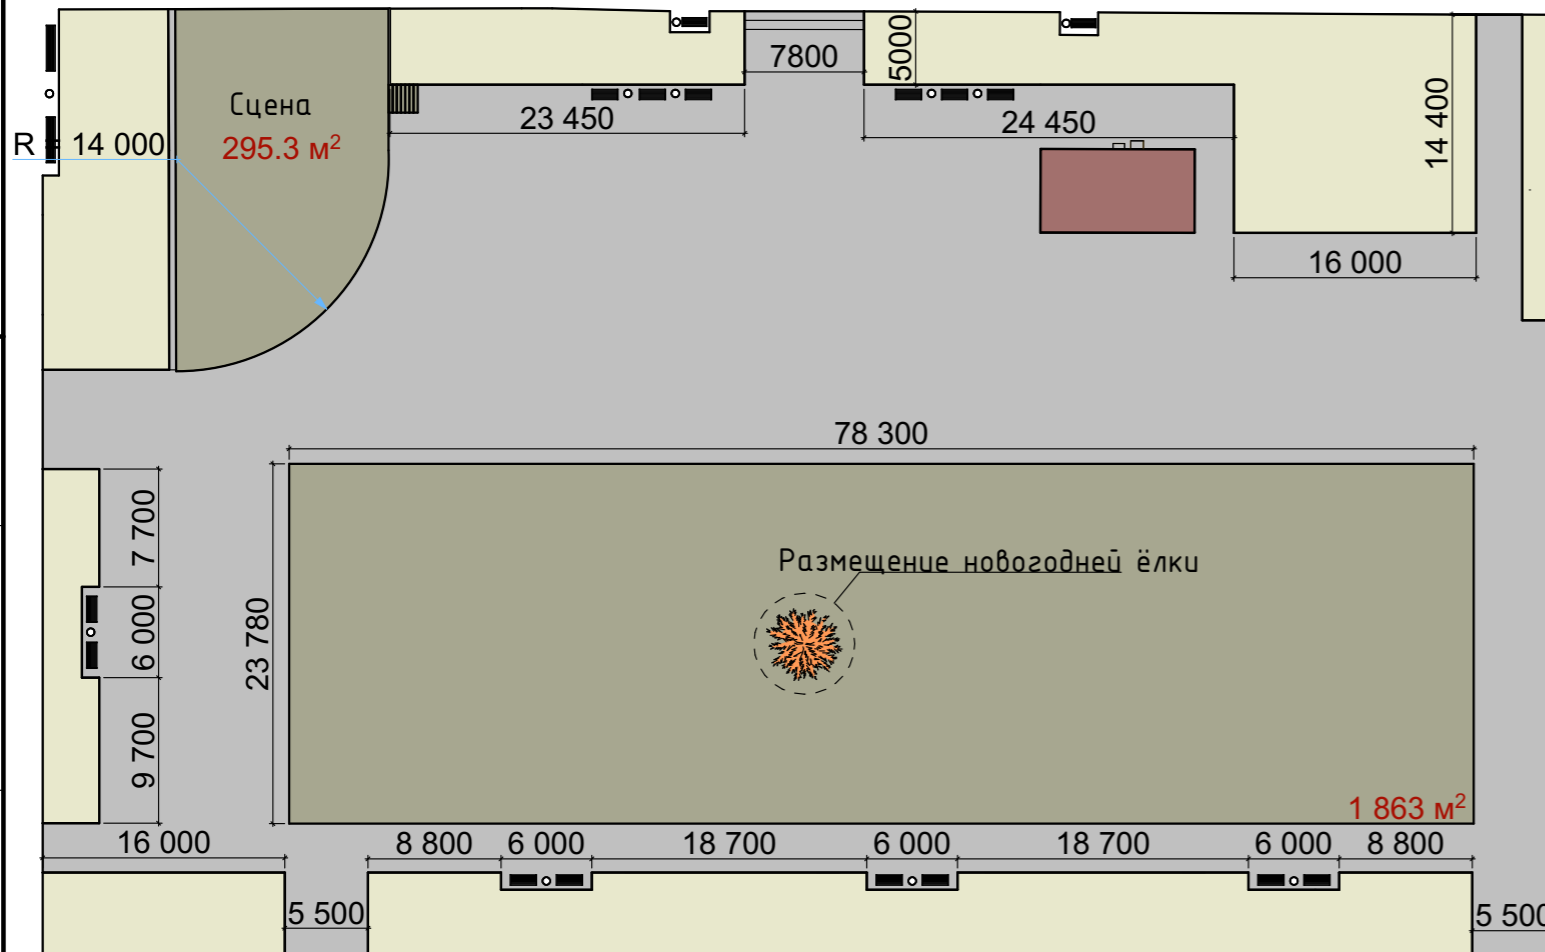

Эспланада

Схема зоны

Инв. N подл. Подпись и дата. Взам. инв. N

						19-КФ/2019			
						Пермский край, г. Краснокамск просп. Маяковского, 7А			
Изм.	Кол.	Лист	№ док	Подпись	Дата	Дизайн проект Парка культуры и отдыха, эспланады в г. Краснокамск	Стадия	Лист	Листов
Разраб.					04.19		ДП	08	18
ГИП				Котельникова А.И.	04.19				
Н.контр.				Полежаев А.В.	04.19	Эспланада	ООО "КП-Пермь"		